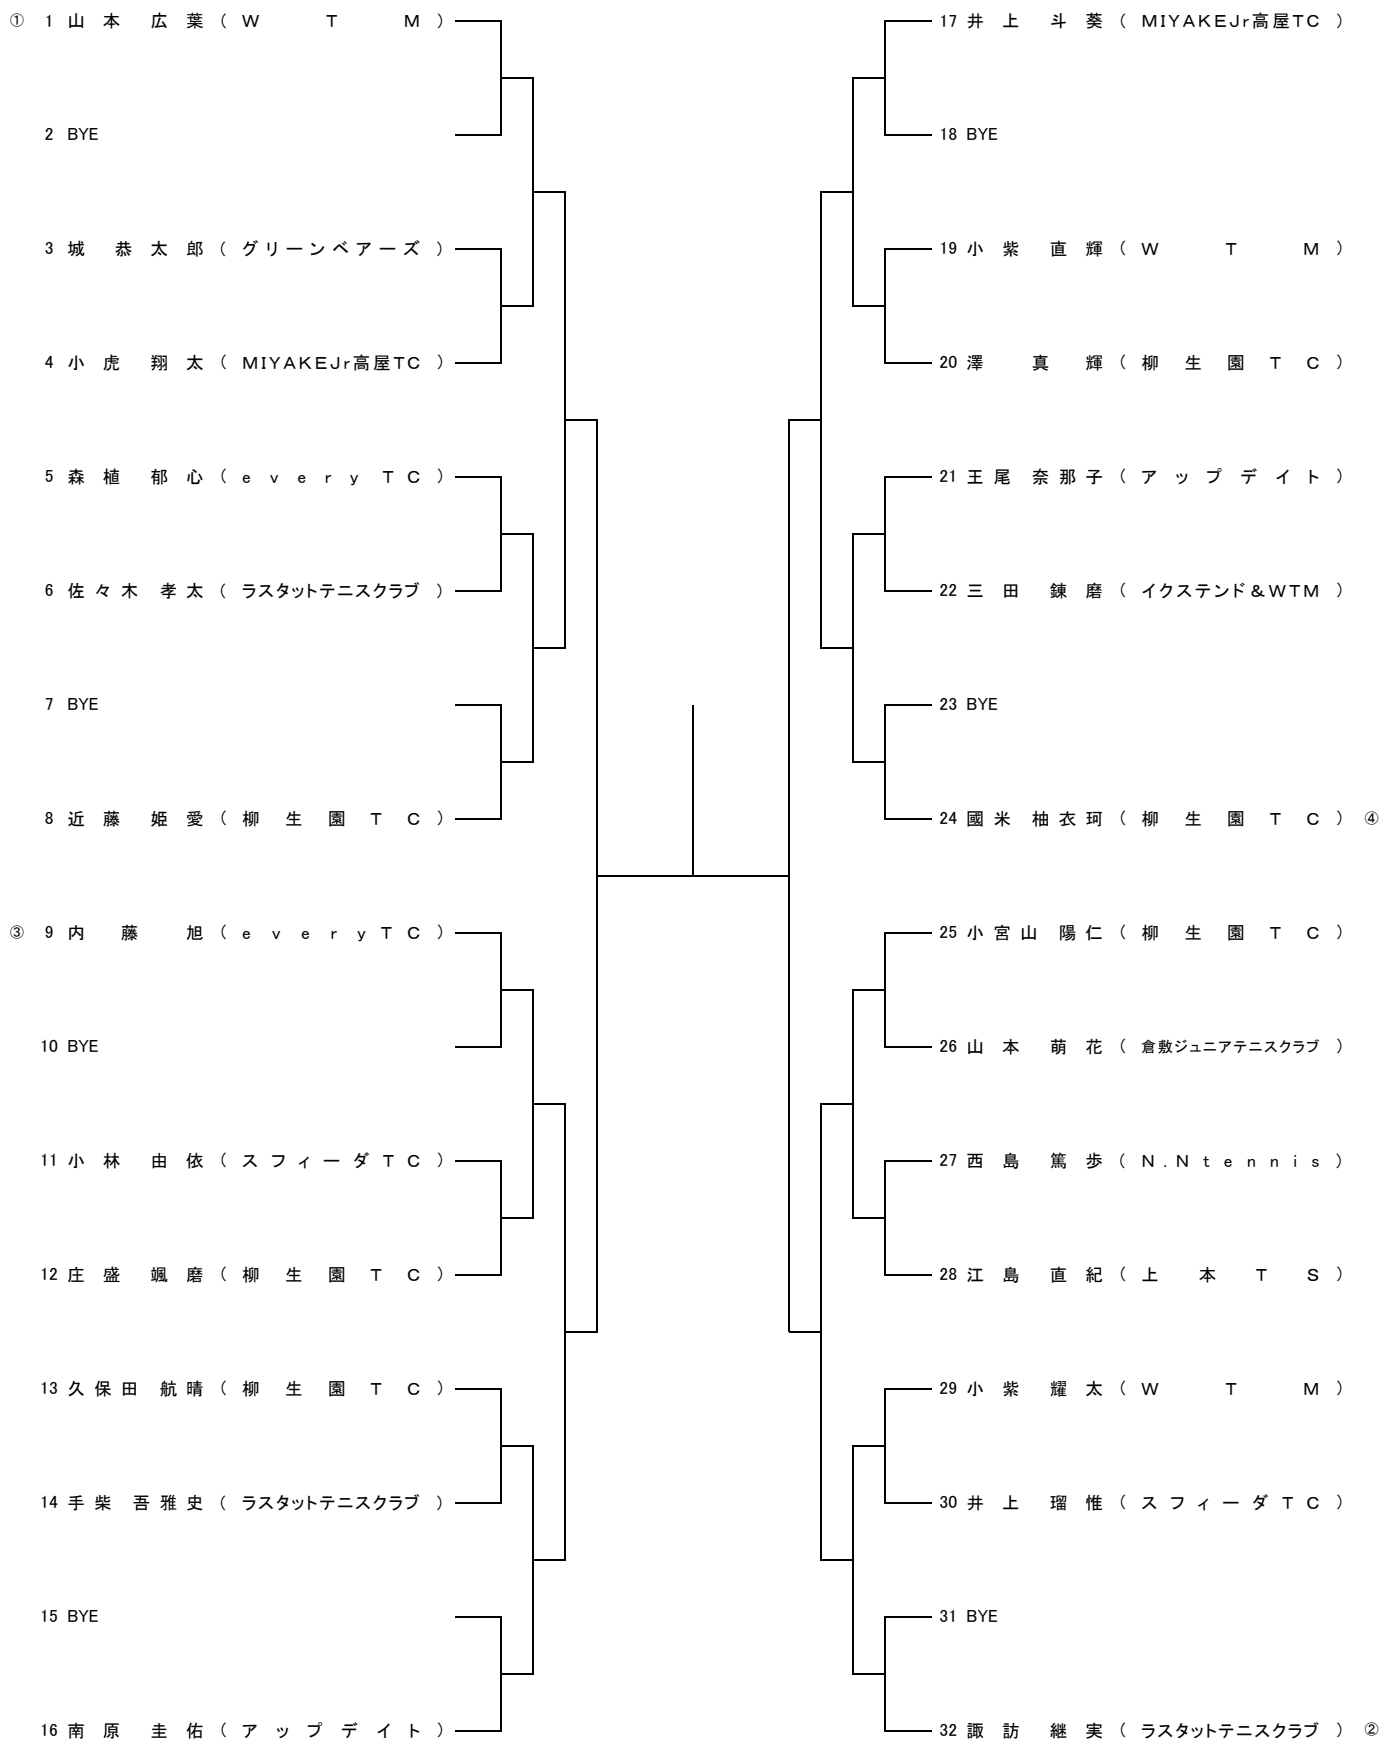

追加エントリー受付中

追加エントリー受付中

予選リーグA	吉田 萌々音	森 植 亮 介	井 手 太 一	加 賀 宇 亮 佑	青 山 莉 明 良		勝率	順位
1 吉田 萌々音 (朝 日 S C)								
2 森 植 亮 介 (e v e r y T C)								
3 井 手 太 一 (フオーレスト)								
4 加 賀 宇 亮 佑 (屋島テニスクラブ)								
5 青 山 莉 明 良 (柳 生 園 T C)								
6								

※順位決定は、勝率が高い選手を上位とする。勝率が同率の場合、得失ゲーム数により決定します。
 得失ゲーム数が同数の場合、直接対決の結果により決定します。

※各グループ1位の選手が決勝戦、2位～6位の選手は順位決定戦に進出する。