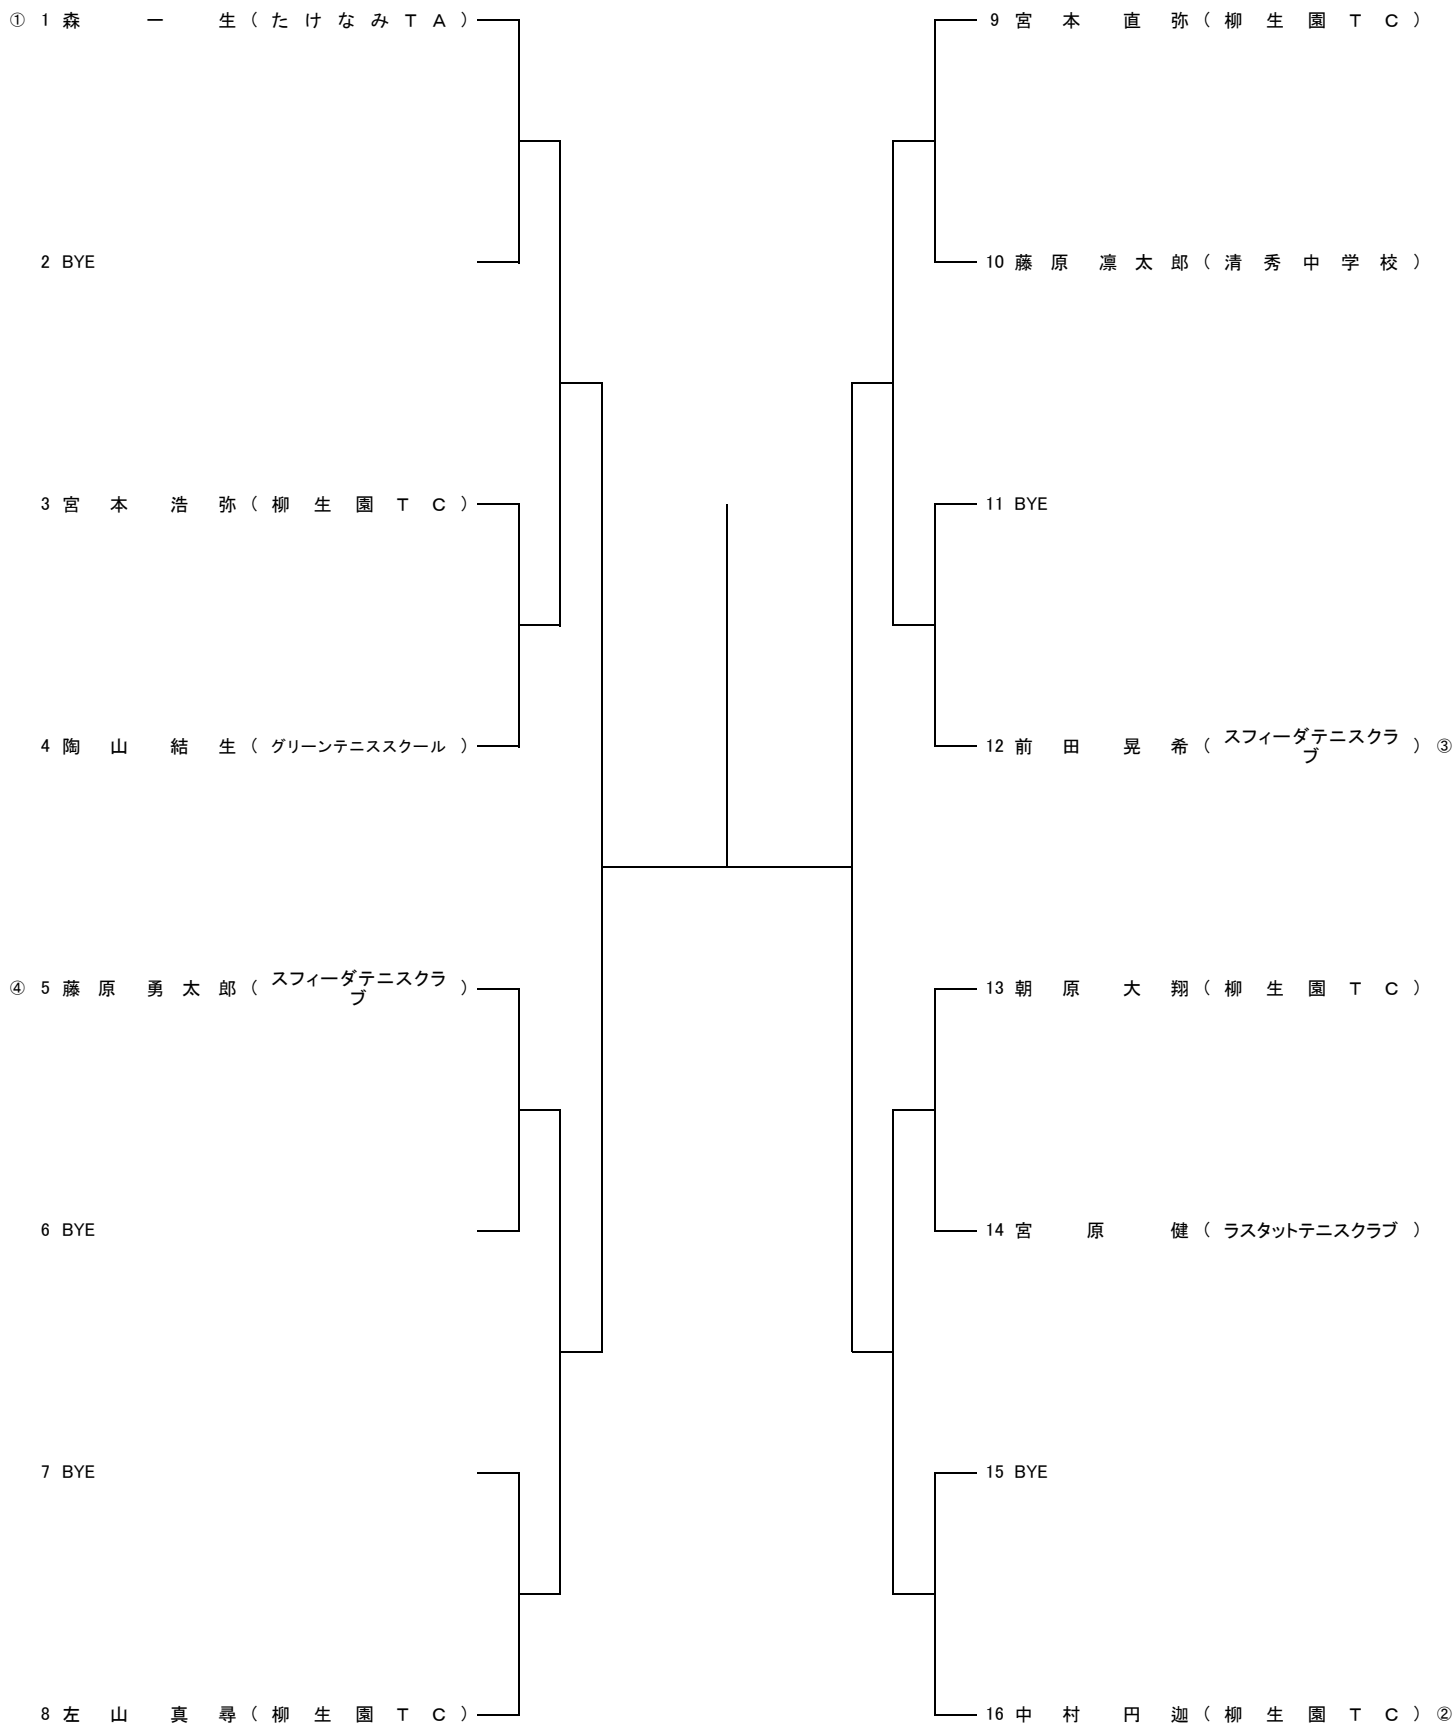

平成30年度 第2回RJPサーキットシングルス大会中学生の部(仮ドロー)

全員8:30集合 9:00試合開始

平成30年度 第2回RJPサーキットシングルス大会小学生の部(仮ドロー)

1~16 8:30集合 9:00試合開始
17~32 11:30集合 12:00試合開始