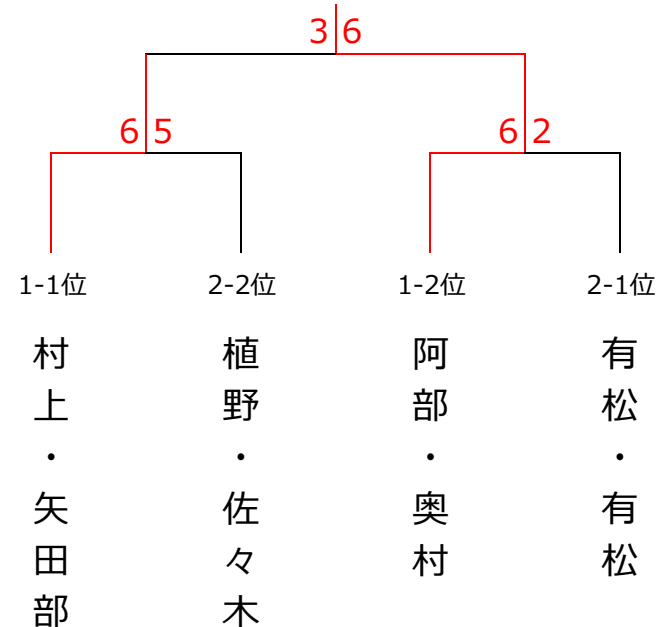

6月21日(日)『究極の総当たり戦』 ミックスダブルス〈Dクラス〉

<予選リーグ>

ブロック1	1	2	3	4	5	順位
1 阿部・奥村 (柳生園)		4-6X	6-4○	6-3○	6-0○	2
2 松尾・山口 (OTCマウンテン)	6-4○		6-3○	2-6X	6-2○	3
3 半田・渡辺 (フリー)	4-6×	3-6×		3-6X	3-6X	5
4 村上・矢田部 (RTC・AOI)	3-6×	6-2○	6-3○		6-0○	1
5 岡崎・岡崎 (フリー)	0-6×	2-6×	6-3○	0-6×		4

ブロック2	6	7	8	9	10	順位
6 西崎・小野 (ThreeF・柳生園)		5-6X	6-3○	4-6X	6-5○	3
7 前・牧野 (OTC・遊プラザ)	6-5○		0-6X	5-6X	5-6X	5
8 榎井・三宅 (フリー)	3-6×	6-0○		6-5○	1-6X	4
9 有松・有松 (フリー)	6-4○	6-5○	5-6×		6-4○	1
10 植野・佐々木 (RTC)	5-6×	6-5○	6-1○	4-6×		2

<決勝トーナメント>

優勝 阿部・奥村 (柳生園)

準優勝 村上・矢田部 (RTC・AOI)