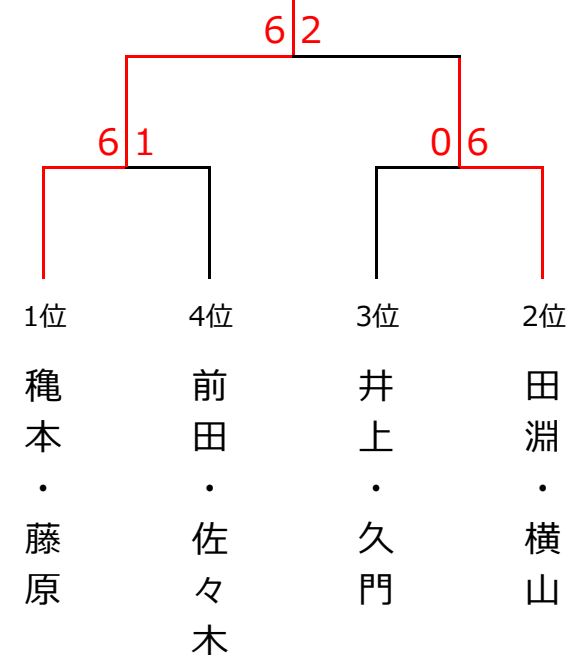

6月13日(土) 『究極の総当たり戦』 女子ダブルス〈わかばクラス〉

〈決勝トーナメント〉

〈予選リーグ〉

	1	2	3	4	5	6	順位
1 前田・佐々木 (JAM'S)		6-5○	3-6×	2-6×	6-1○	6-2○	4
2 井上・久門 (フリー)	5-6×		6-5○	3-6×	6-1○	6-2○	3
3 田淵・横山 (青春サークル)	6-3○	5-6×		2-6×	6-2○	6-1○	2
4 穂本・藤原 (フリー・柳生園)	6-2○	6-3○	6-2○		6-0○	6-2○	1
5 八木・山元 (フリー)	1-6×	1-6×	2-6×	0-6×		6-4○	5
6 家本・石井 (フリー・柳生園)	2-6×	2-6×	1-6×	2-6×	4-6×		6

優勝 穂本・藤原 (フリー・柳生園)

準優勝 田淵・横山 (青春サークル)