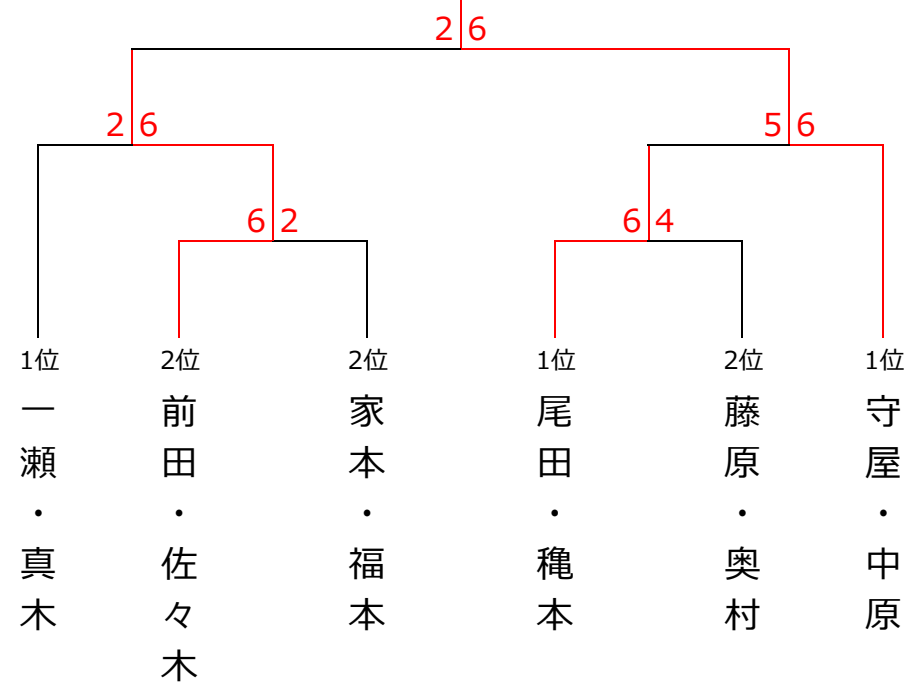

4月11日(土) 柳・桜・杯 女子ダブルス〈わかばクラス〉

〈予選リーグ〉

ブロック1	1	2	3	4	順位
1 前田・佐々木 (JAM'S)		6-2○	5-6×	6-1○	2
2 竹内・西 (フリー)	2-6×		5-6×	6-3○	3
3 一瀬・真木 (柳生園・遊プラザ)	6-5○	6-5○		6-2○	1
4 大澤・北川 (フリー)	1-6×	3-6×	2-6×		4

ブロック2	5	6	7	順位
5 尾田・穉本 (柳生園・フリー)		6-4○	6-0○	1
6 家本・福本 (フリー)	4-6×		6-3○	2
7 横山・中村 (RTC)	0-6×	3-6×		3

ブロック3	8	9	10	順位
8 守屋・中原 (フリー)		6-5○	6-2○	1
9 藤原・奥村 (柳生園)	5-6×		6-2○	2
10 黒田・藤井 (青春サークル・遊プラザ)	2-6×	2-6×		3

〈決勝トーナメント〉

優勝 守屋・中原 (フリー)

準優勝 前田・佐々木 (JAM'S)