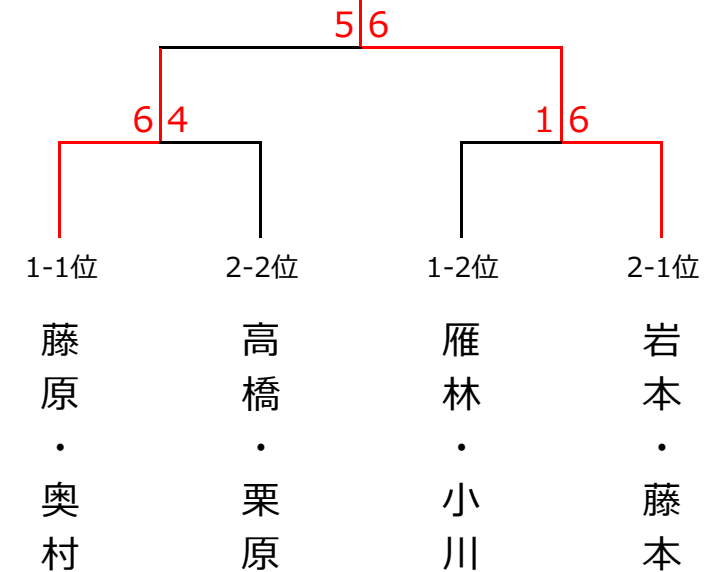

2月15日(日) 『究極の総当たり戦』 女子ダブルス〈わかばクラス〉

〈予選リーグ〉

ブロック1	1	2	3	4	5	順位
1 藤原・奥村 (柳生園)		6-0○	6-1○	6-3○	6-5○	1
2 大月・白神 (フリー)	0-6×		5-6×	1-6×	2-6×	5
3 横山・北川 (フリー)	1-6×	6-5○		6-2○	5-6×	3
4 松尾・大原 (遊プラザ・フリー)	3-6×	6-1○	2-6×		2-6×	4
5 雁林・小川 (フリー)	5-6×	6-2○	6-5○	6-2○		2

ブロック2	6	7	8	9	10	順位
6 岩本・藤本 (フリー)		6-1○	6-0○ RET.	6-5○	6-4○	1
7 八木・山元 (フリー)	1-6×		6-0○ RET.	1-6×	6-3○	4
8 田淵・穂本 (青春サークル)	0-6×	0-6×		5-6×	0-6×	5
9 尾田・山本 (フリー)	5-6×	6-1○	6-5○ RET.		2-6×	3
10 高橋・栗原 (フリー)	4-6×	3-6×	6-0○ RET.	6-2○		2

〈決勝トーナメント〉

優勝 岩本・藤本 (フリー)

準優勝 藤原・奥村 (柳生園)