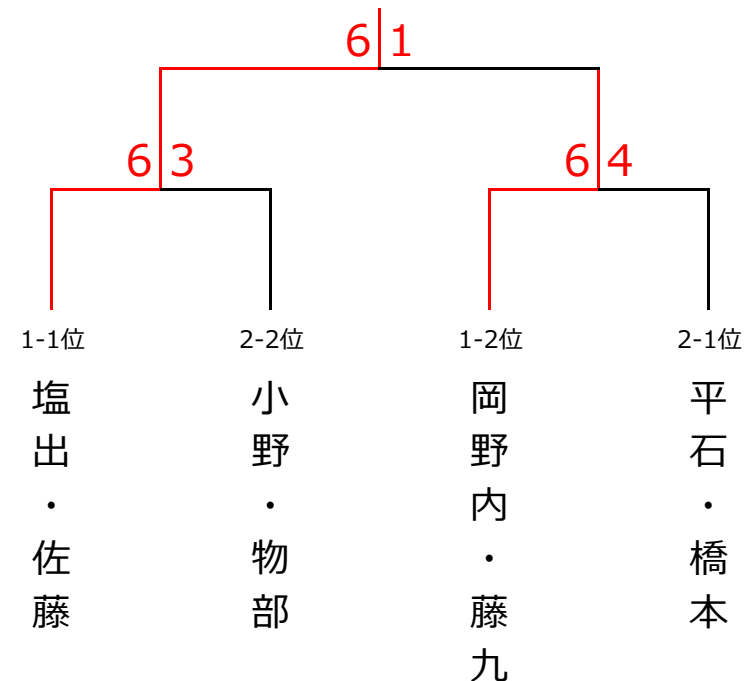

1月4日 (土) R T K杯 女子ダブルス 〈C 2クラス〉

<予選リーグ>

ブロック1	1	2	3	4	順位
1 塩出・佐藤 (福山ロイヤル)		6-3○	6-3○	6-3○	1
2 岡野内・藤九 (柳生園)	3-6×		6-4○	6-2○	2
3 増田・姫井 (柳生園)	3-6×	4-6×		6-0○	3
4 大村・有地 (フリー)	3-6×	2-6×	0-6×		4

ブロック2	5	6	7	順位
5 河村・月原 (フリー・三菱電機福山)		4-6×	2-6×	3
6 小野・物部 (柳生園)	6-4○		0-6×	2
7 平石・橋本 (WTM)	6-2○	6-0○		1

<決勝トーナメント>

優勝 塩出・佐藤 (福山ロイヤル)

準優勝 岡野内・藤九 (柳生園)