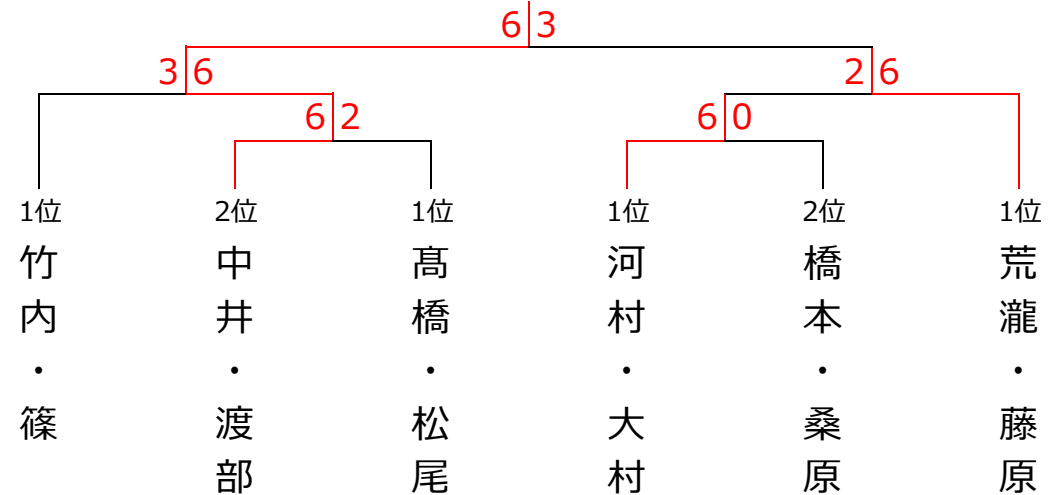

12月29日(日) HOT CUP 女子ダブルス <Cクラス>

<予選リーグ>

ブロック1		1	2	3	順位
1	橋本・野崎 (WTM)		3-6X	3-6X	3
2	河村・大村 (フリー)	6-3○		6-5○	1
3	中井・渡部 (柳生園・フリー)	6-3○	5-6×		2

ブロック4		10	11	12	順位
10	橋本・桑原 (フリー)		6-2○	5-6X	2
11	和知・中村 (MRA・フリー)	2-6×		5-6X	3
12	荒瀧・藤原 (遊プラザ・柳生園)	6-5○	6-5○		1

ブロック2		4	5	6	順位
4	倉本・宮本 (フリー)		6-5○	0-6X	2
5	佐藤・小橋 (柳生園)	5-6×		5-6×	3
6	竹内・篠 (basics)	6-0○	6-5○		1

ブロック3		7	8	9	順位
7	高橋・松尾 (フリー)		6-2○	6-1○	1
8	木村・額田 (遊プラザ)	2-6×		6-1○	2
9	平石・国末 (WTM・フリー)	1-6×	1-6×		3

<決勝トーナメント>

優勝 中井・渡部 (柳生園・フリー)

準優勝 荒瀧・藤原 (遊プラザ・柳生園)