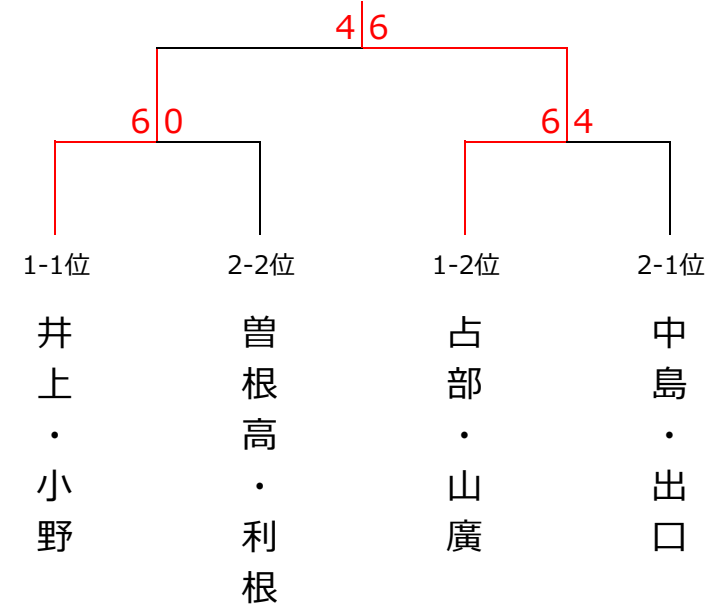

12月15日(日)『肉の一富士本店杯』ミックスダブルス〈C2クラス〉

<予選リーグ>

ブロック1	1	2	3	4	5	順位
1 前川・松川 (everyTC・TAC)		3-6X	4-6X	1-6X	6-5○	4
2 占部・山廣 (Fugai-nee・Fugai-nya)	6-3○		6-5○	3-6X	6-3○	2
3 本田・奥村 (smile you)	6-4○	5-6×		0-6X	6-3○	3
4 井上・小野 (キューティ・パワーズ)	6-1○	6-3○	6-0○		6-5○	1
5 森田・森田 (柳生園・TNG)	5-6×	3-6×	3-6×	5-6×		5

ブロック2	6	7	8	9	10	順位
6 曾根高・利根 (スマイル・遊ブラザ)		3-6X	6-3○	6-2○	6-3○	2
7 中島・出口 (フリー・TAC)	6-3○		6-1○	6-4○	6-1○	1
8 和知・和知 (MRA)	3-6×	1-6×		4-6X	5-6X	5
9 馬場・森山 (柳生園)	2-6×	4-6×	6-4○		2-6X	4
10 村本・坂川 (みどりクラブ)	3-6×	1-6×	6-5○	6-2○		3

<決勝トーナメント>

優勝 占部・山廣(Fugai-nee・Fugai-nya)

準優勝 井上・小野 (キューティ・パワーズ)