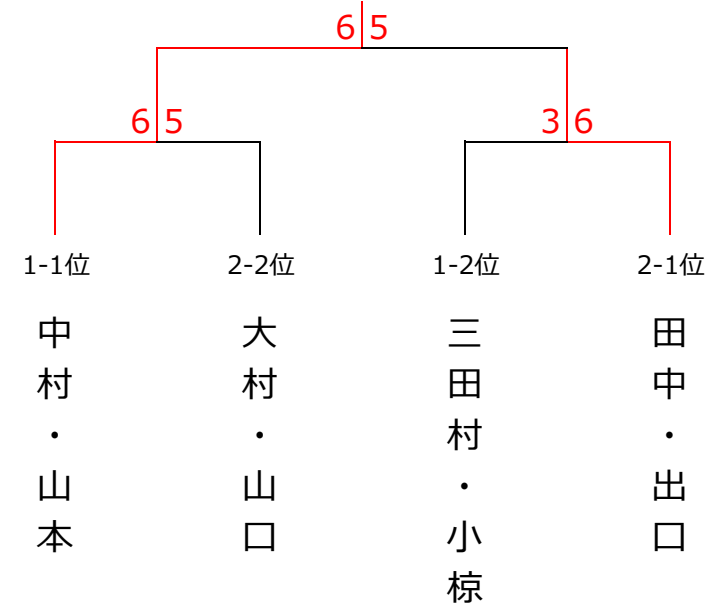

12月8日(日)『肉の一富士本店杯』ミックスダブルス〈Dクラス〉

〈予選リーグ〉

ブロック1	1	2	3	4	5	順位
1 三田村・小椋 (フリー)		6-5○	2-6X	1-6X	6-2○	2
2 藤井・兼信 (teamせお)	5-6×		6-5○	3-6X	6-1○	3
3 中塚・中塚 (直島テニスクラブ)	6-2○	5-6×		1-6X	3-6X	5
4 中村・山本 (フリー)	6-1○	6-3○	6-1○		6-4○	1
5 森西・荒木 (フリー)	2-6×	1-6×	6-3○	4-6×		4

ブロック2	6	7	8	9	10	順位
6 山下・橋本 (フリー・RTC)		6-0○	0-6X	6-5○	0-6X	4
7 森・馬渡 (PDTテニスクラブ)	0-6×		4-6X	6-4○	6-5○	3
8 田中・出口 (クロスワン・TAC)	6-0○	6-4○		6-2○	6-5○	1
9 有松・有松 (フリー)	5-6×	4-6×	2-6×		4-6X	5
10 大村・山口 (OTC)	6-0○	5-6×	5-6×	6-4○		2

〈決勝トーナメント〉

優勝 中村・山本 (フリー)

準優勝 田中・出口 (クロスワン・TAC)