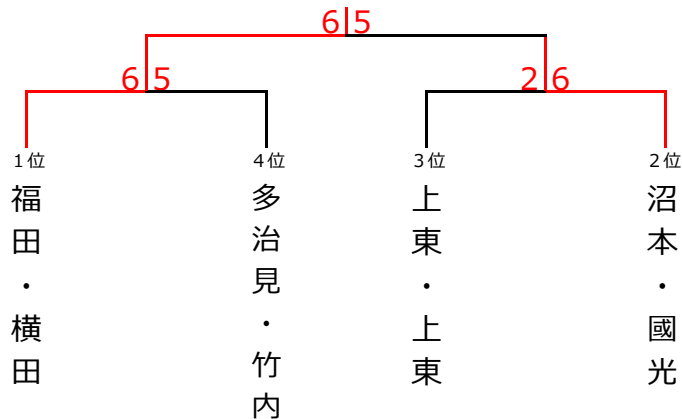

<決勝トーナメント>