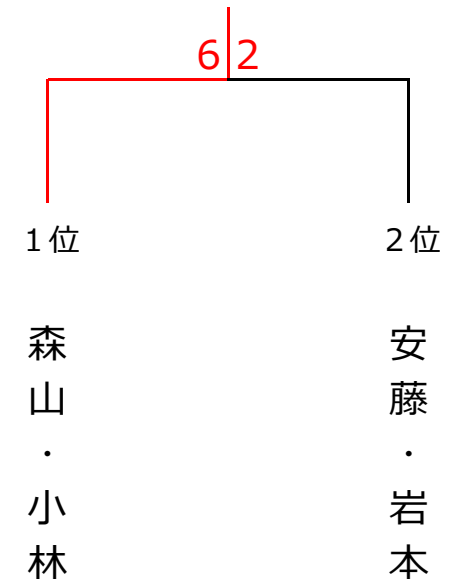

10月10日（木）ウィークデーサーキット 女子ダブルス〈レディクラス〉

<決勝トーナメント>

<予選リーグ>

	1	2	3	4	5	順位
1 安藤・岩本 (everyTC)		6-3○	4-6×		6-2○	2
2 富岡・宮部 (フリー)	3-6×		4-6×		3-6×	4
3 森山・小林 (柳生園)	6-4○	6-4○			6-3○	1
4 松原・湯本 (フリー)						-
5 小田・松本 (フリー)	2-6×	6-3○	3-6×			3

優勝 森山・小林（柳生園）

準優勝 安藤・岩本（everyTC）