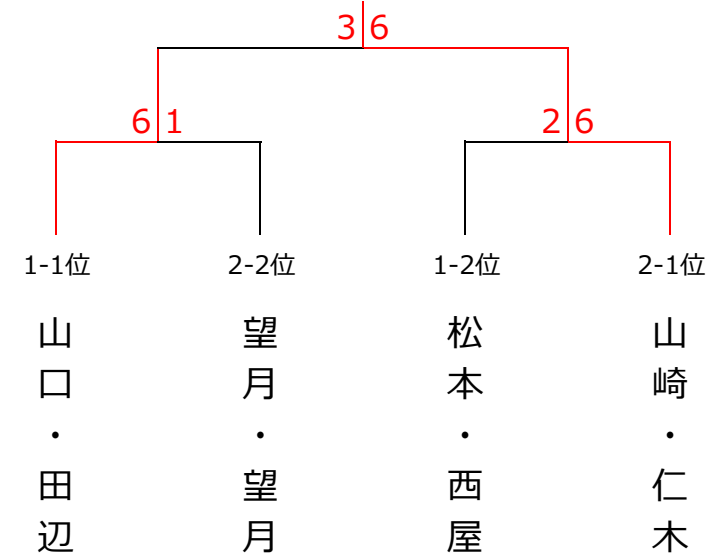

6月15日(土)『究極の総当たり戦』ミックスダブルス〈わかばクラス〉

<予選リーグ>

ブロック1	1	2	3	4	5	順位
1 遠見・奥村 (柳生園)		5-6X	6-1○	6-1○	0-6X	3
2 松本・西屋 (フリー)	6-5○		6-5○	6-4○	2-6X	2
3 佐藤・鄧 (フリー)	1-6X	5-6X		3-6X	5-6X	5
4 串畑・串畑 (柳生園・フリー)	1-6X	4-6X	6-3○		0-6X	4
5 山口・田辺 (みつやの里TC)	6-0○	6-2○	6-5○	6-0○		1

ブロック2	6	7	8	9	10	順位
6 半田・渡辺 (フリー)		1-6X	3-6X	6-2○	2-6X	4
7 島・人見 (柳生園)	6-1○		5-6X	6-2○	2-6X	3
8 望月・望月 (AINTMAX)	6-3○	6-5○		6-2○	0-6X	2
9 中西・河内 (柳生園)	2-6X	2-6X	2-6X		0-6X	5
10 山崎・仁木 (みつやの里TC)	6-2○	6-2○	6-0○	6-0○		1

<決勝トーナメント>

優勝 山崎・仁木 (みつやの里TC)

準優勝 山口・田辺 (みつやの里TC)