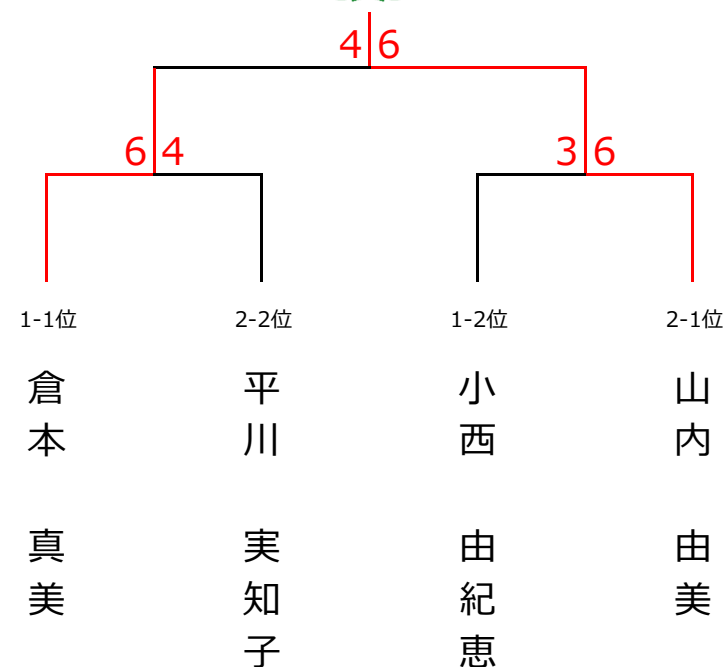

6月2日(日) R T K杯 女子シングルス〈Dクラス〉

<予選リーグ>

ブロック1	1	2	3	4	順位
1 小西 由紀恵 (fine)		6-3○	0-6×	6-1○	2
2 鄧 航 (フリー)	3-6×		0-6×	3-6×	4
3 倉本 真美 (みなみ坂)	6-0○	6-0○		6-2○	1
4 前田 寿美子 (フリー)	1-6×	6-3○	2-6×		3

ブロック2	5	6	7	8	順位
5 平川 実知子 (フリー)		6-4○	0-6×	6-5○	2
6 人見 雅子 (柳生園)	4-6×		2-6×	2-6×	4
7 山内 由美 (AJP)	6-0○	6-2○		6-0○	1
8 高橋 みゆき (フリー)	5-6×	6-2○	0-6×		3

<決勝トーナメント>

優勝 山内 由美 (AJP)

準優勝 倉本 真美 (みなみ坂)