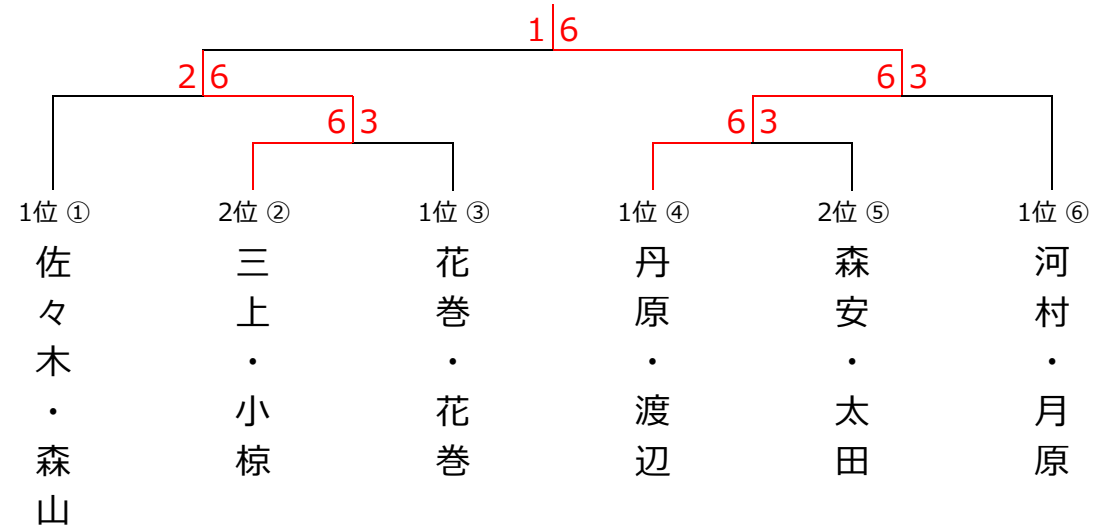

5月3日 (金) 『肉の一富士本店杯』 女子ダブルス 〈Dクラス〉

<予選リーグ>

ブロック1		1	2	3	順位
1	河村・月原 (福山テニス王国・三菱電機福山)		6-5○	6-4○	1
2	兵藤・串畑 (遊プラザ)	5-6×		1-6×	3
3	森安・太田 (柳生園)	4-6×	6-1○		2

ブロック4		10	11	12	順位
10	花巻・花巻 (TAC・フリー)		6-0○	6-3○	1
11	吉田・難波 (柳生園)	0-6×		4-6×	3
12	小西・細川 (fine・青春サークル)	3-6×	6-4○		2

ブロック2		4	5	6	順位
4	山根・黒住 (柳生園・遊プラザ)		1-6×	6-4○	2
5	丹原・渡辺 (フリー)	6-1○		6-3○	1
6	新海・川上 (MMTC・柳生園)	4-6×	3-6×		3

ブロック3		7	8	9	順位
7	平川・榎田 (フリー)		3-6×	5-6×	3
8	三上・小椋 (フリー)	6-3○		5-6×	2
9	佐々木・森山 (柳生園)	6-5○	6-5○		1

<決勝トーナメント>

優勝

丹原・渡辺 (フリー)

準優勝

三上・小椋 (フリー)