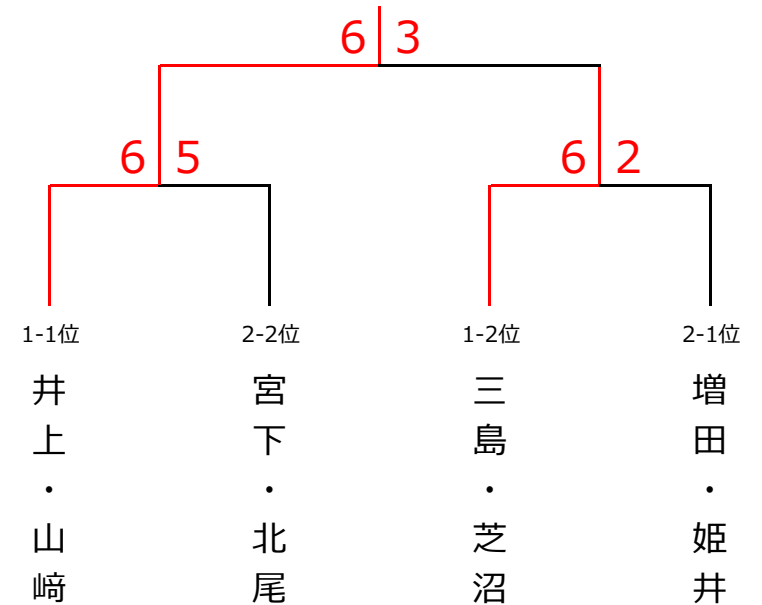

5月3日 (金) 『肉の一富士本店杯』 女子ダブルス〈C 2クラス〉

<予選リーグ>

ブロック1	1	2	3	4	順位
1 三島・芝沼 (フリー)		2-6X	6-1○	6-0○	2
2 井上・山崎 (柳生園・フリー)	6-2○		6-3○	6-3○	1
3 橋本・矢田部 (フリー)	1-6×	3-6×		1-6×	4
4 山口・大上 (フリー)	0-6×	3-6×	6-1○		3

ブロック2	5	6	7	順位
5 濱田・柏原 (Fugai-nai)		2-6X	2-6X	3
6 増田・姫井 (柳生園)	6-2○		6-5○	1
7 宮下・北尾 (ハイブリッジ・フリー)	6-2○	5-6×		2

<決勝トーナメント>

優勝 井上・山崎 (柳生園・フリー)

準優勝 三島・芝沼 (フリー)