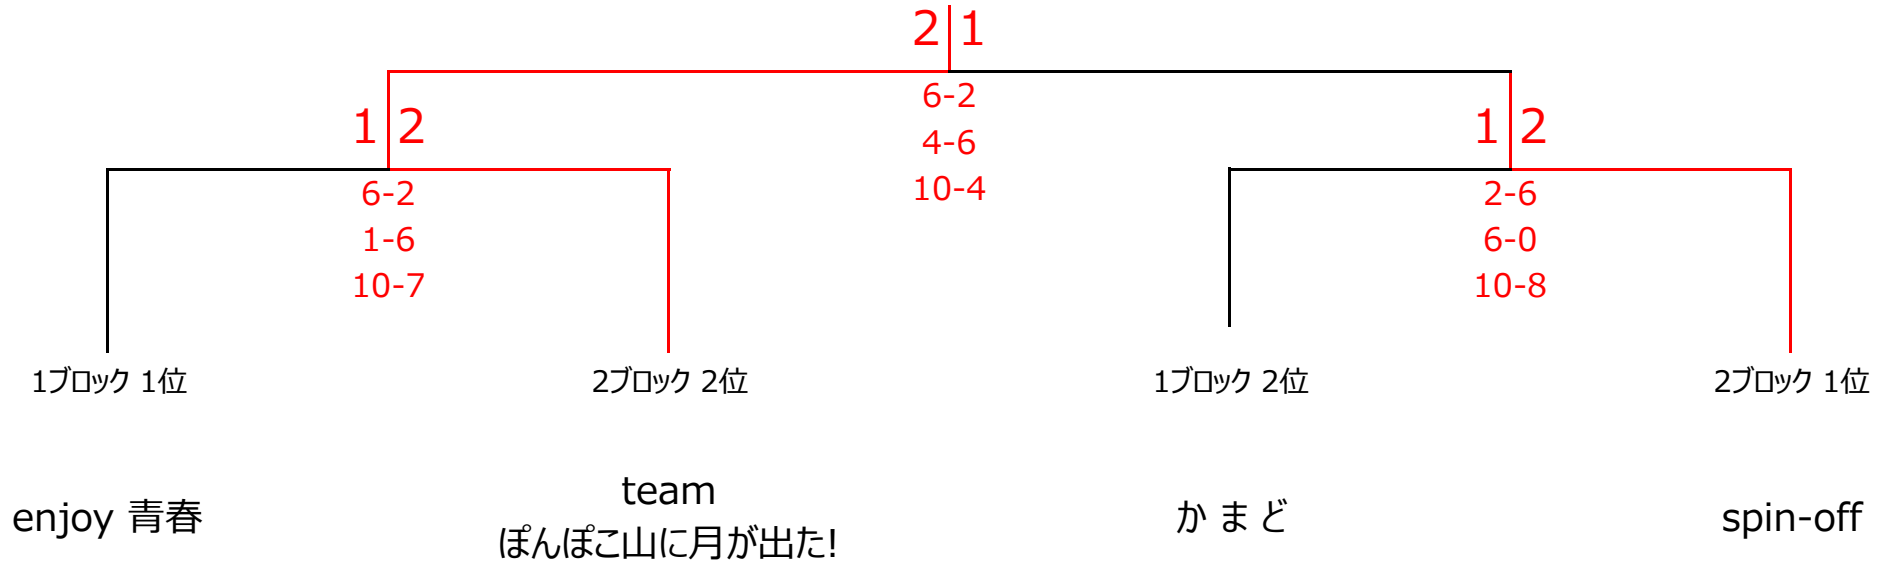

<決勝トーナメント>

優勝 team ぽんぽこ山に月が出た!

準優勝 spin-off