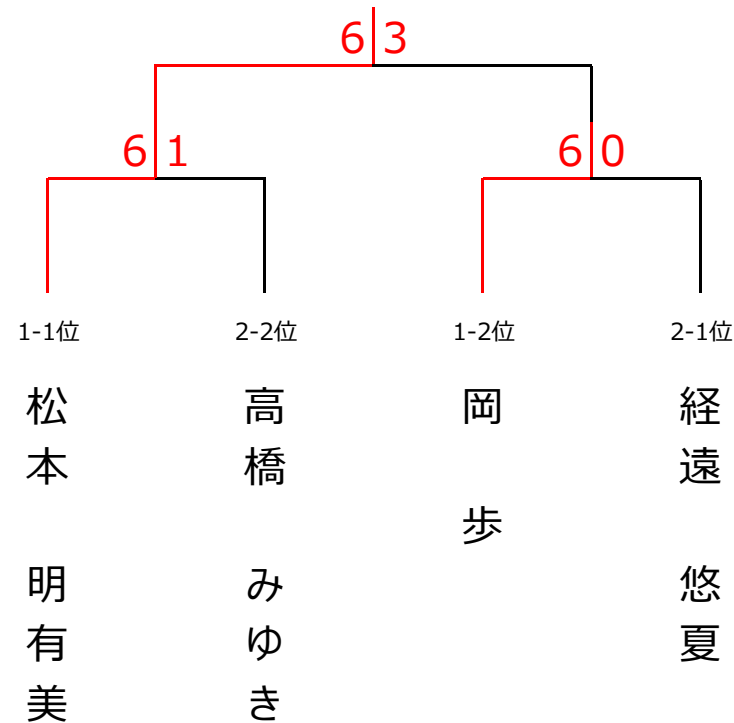

4月7日 (日) 柳・桜・杯 女子シングルス〈Dクラス〉

<予選リーグ>

ブロック1	1	2	3	4	順位
1 佐藤 一奈 (WTM)					—
2 松本 明有美 (フリー)			6-2○	6-4○	1
3 前田 寿美子 (NOAH)		2-6×		4-6×	3
4 岡 歩 (フリー)		4-6×	6-4○		2

ブロック2	5	6	7	8	順位
5 経遠 悠夏 (MMTC)		4-6×	6-1○	6-2○	1
6 高橋 みゆき (みなみ坂)	6-4○		3-6×	6-3○	2
7 山本 知恵美 (フリー)	1-6×	6-3○		6-3○	3
8 人見 雅子 (柳生園)	2-6×	3-6×	3-6×		4

<決勝トーナメント>

優勝 松本 明有美 (フリー)

準優勝 岡 歩 (フリー)