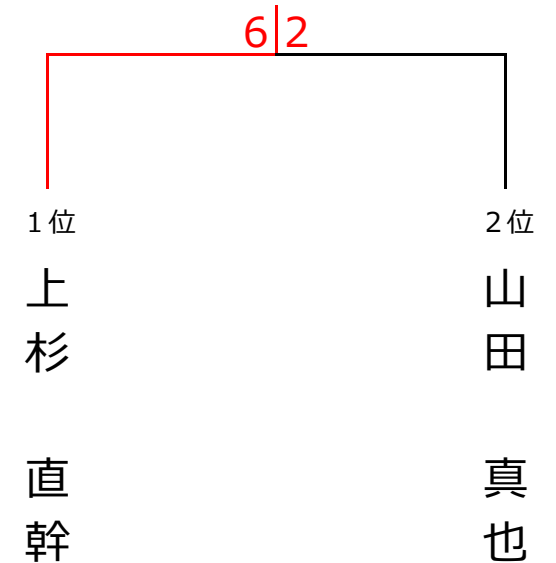

# 4月6日 (土) 柳・桜・杯 男子シングルス〈オープンクラス〉

## 〈決勝トーナメント〉

**優勝 上杉 直幹 (ローランギャロ)**