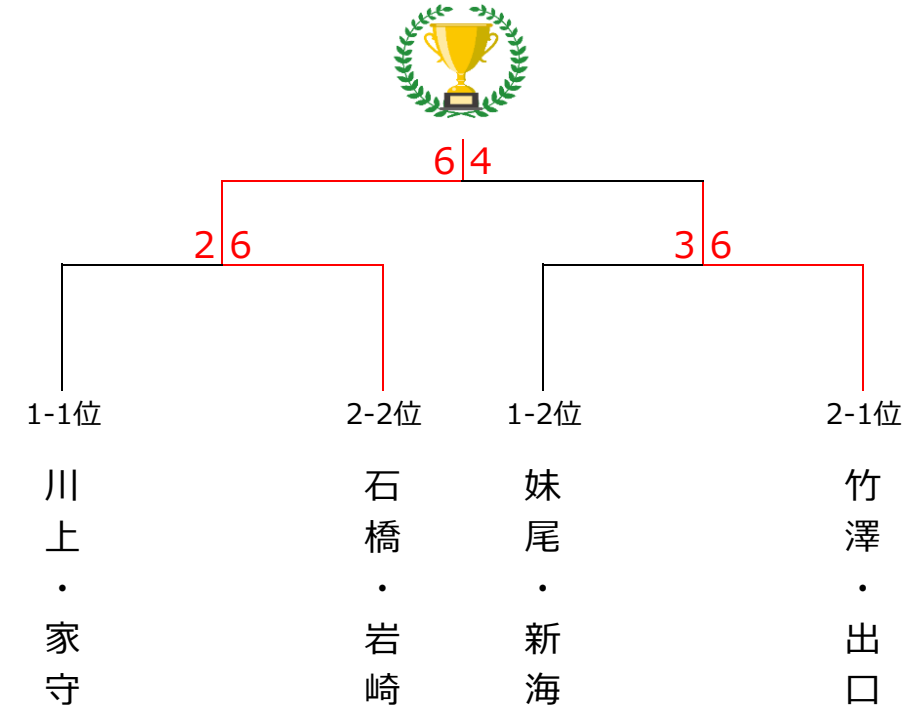

1月28日(日) 『究極の総当たり戦』 ミックスダブルス〈C2クラス〉

<予選リーグ>

ブロック1	1	2	3	4	5	6	順位
1 小嶋・小嶋 (Fugai-nai)		1-6X	1-6X	3-6X	1-6X	3-6X	6
2 楠見・楠見 (ぶんぶん)	6-1○		5-6X	6-3○	6-2○	2-6X	3
3 森田・森田 (柳生園・TNG)	6-1○	6-5○		5-6X	5-6X	4-6X	5
4 宮田・松川 (everyTC・TAC)	6-3○	3-6×	6-5○		3-6X	2-6X	4
5 川上・家守 (スマイル)	6-1○	2-6×	6-5○	6-3○		6-1○	1
6 妹尾・新海 (MMTC)	6-3○	6-2○	6-4○	6-2○	1-6×		2

ブロック2	7	8	9	10	11	12	順位
7 野呂・田頭 (サングリーン)		6-2○	3-6X	2-6X	4-6X		3
8 西岡・川上 (updown・フリー)	2-6×		3-6X	2-6X	6-2○		4
9 石橋・岩崎 (フリー)	6-3○	6-3○		5-6X	6-2○		2
10 竹澤・出口 (フリー・TAC)	6-2○	6-2○	6-5○		6-2○		1
11 内田・佐々木 (柳生園)	6-4○	2-6×	2-6×	2-6×			5
12 松本・岸田 (日曜テニス)							-

<決勝トーナメント>

優勝 石橋・岩崎 (フリー)

準優勝 竹澤・出口 (フリー・TAC)