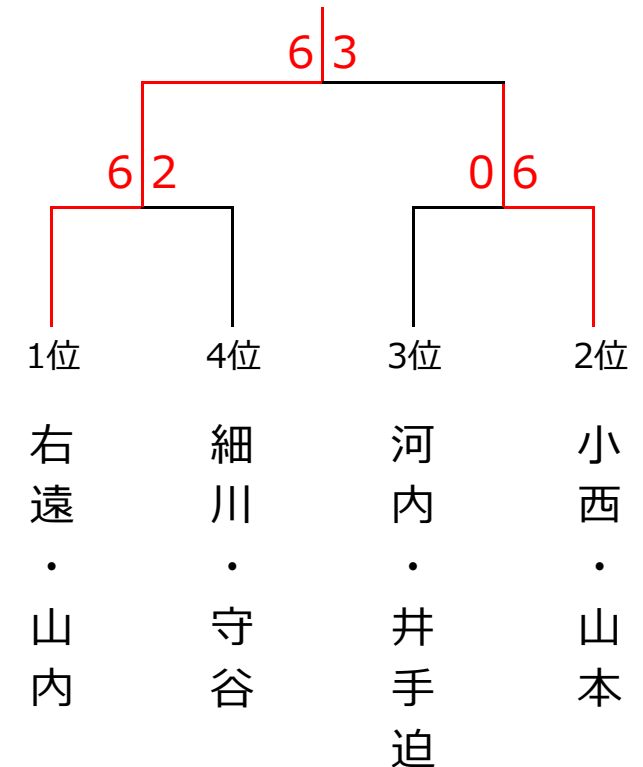

# 1月20日(土)『究極の総当たり戦』女子ダブルス〈わかばクラス〉

## 〈予選リーグ〉

	1	2	3	4	5	順位
1 右遠・山内 (AJP)		6-0○	6-2○	6-1○	6-4○	<b>1</b>
2 細川・守谷 (青春サークル)	0-6×		6-4○	2-6×	1-6×	<b>4</b>
3 河内・井手迫 (柳生園)	2-6×	4-6×		6-1○	1-6×	<b>3</b>
4 田淵・柏崎 (青春サークル)	1-6×	6-2○	1-6×		0-6×	<b>5</b>
5 小西・山本 (fine)	4-6×	6-1○	6-1○	6-0○		<b>2</b>

## 〈決勝トーナメント〉

優勝 右遠・山内 (AJP)

準優勝 小西・山本 (fine)