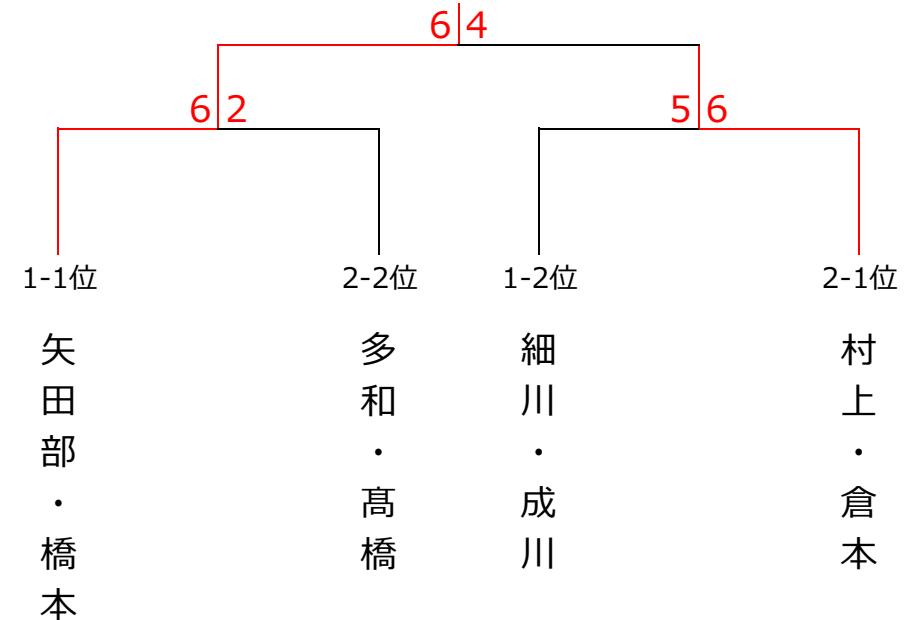

1月13日(土) 『究極の総当たり戦』 女子ダブルス〈Dクラス〉

<予選リーグ>

ブロック1	1	2	3	4	5	6	順位
1 小西・出口 (fine・TAC)		6-1○	6-5○	3-6×	6-4○	6-1○	3
2 岩本・切佐古 (everyTC)	1-6×		1-6×	5-6×	2-6×	6-4○	5
3 矢田部・橋本 (フリー)	5-6×	6-1○		6-5○	6-1○	6-3○	1
4 細川・成川 (青春サークル・柳生園)	6-3○	6-5○	5-6×		6-1○	6-2○	2
5 岩崎・河村 (フリー)	4-6×	6-2○	1-6×	1-6×		6-2○	4
6 岩藤・林 (柳生園)	1-6×	4-6×	3-6×	2-6×	2-6×		6

ブロック2	7	8	9	10	11	12	順位
7 松川・高畠 (TAC・柳生園)		6-5○	6-4○	1-6×	6-0○	5-6×	4
8 多和・高橋 (笠岡ローン・福山テニス王国)	5-6×		2-6×	6-1○	6-2○	6-1○	2
9 武田・二澤 (fine)	4-6×	6-2○		2-6×	2-6×	1-6×	6
10 森山・佐々木 (柳生園)	6-1○	1-6×	6-2○		6-3○	3-6×	3
11 浅井・串畑 (フリー)	0-6×	2-6×	6-2○	3-6×		2-6×	5
12 村上・倉本 (フリー)	6-5○	1-6×	6-1○	6-3○	6-2○		1

<決勝トーナメント>

優勝 矢田部・橋本 (フリー)

準優勝 村上・倉本 (フリー)