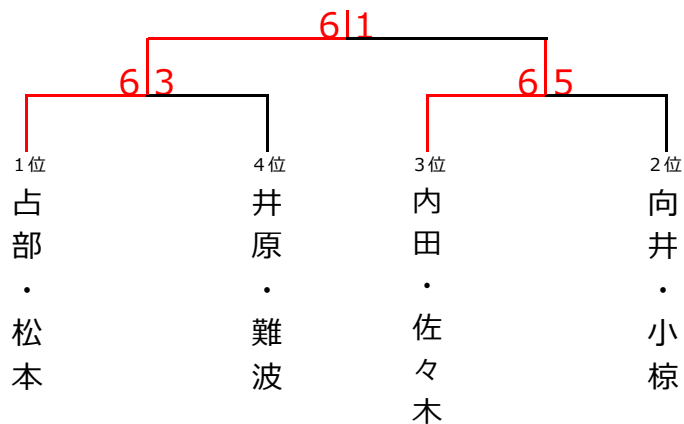

<決勝トーナメント>