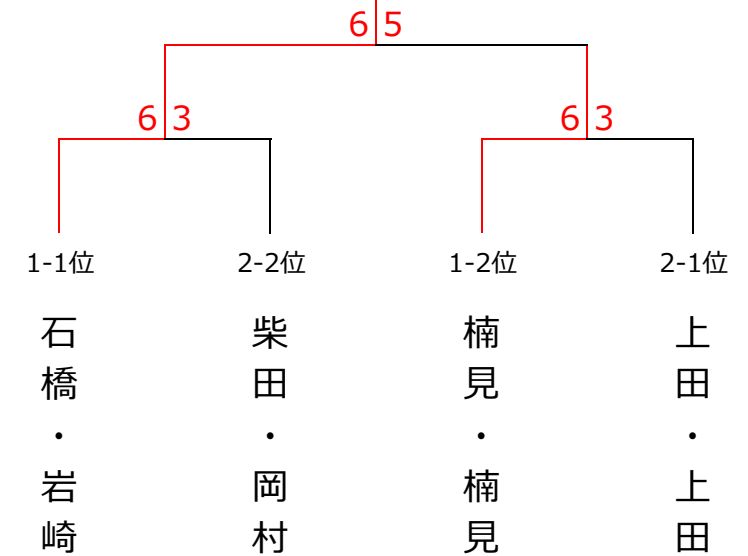

12月24日(日) 『肉の一富士本店杯・究極戦』 ミックスダブルス〈Dクラス〉

<予選リーグ>

ブロック1	1	2	3	4	5	順位
1 福田・小橋 (TAC)		0-6X	1-6X	1-6X	3-6X	5
2 楠見・楠見 (フリー)	6-0○		6-4○	0-6X	6-4○	2
3 山本・山内 (AJP)	6-1○	4-6×		2-6X	6-5○	3
4 石橋・岩崎 (フリー)	6-1○	6-0○	6-2○		6-5○	1
5 富山・長谷川 (鋼庭部)	6-3○	4-6×	5-6×	5-6×		4

ブロック2	6	7	8	9	10	順位
6 上田・上田 (フリー)		6-2○	6-0○	6-5○	5-6X	1
7 柴田・岡村 (smile you)	2-6×		6-2○	6-4○	6-3○	2
8 大成・倉本 (フリー)	0-6×	2-6×		3-6X	1-6X	5
9 谷・岩田 (ThreeF・RTC)	5-6×	4-6×	6-3○		6-0○	3
10 土井・土井 (フリー)	6-5○	3-6×	6-1○	0-6×		4

<決勝トーナメント>

優勝   石橋・岩崎 (フリー)

準優勝   楠見・楠見 (フリー)