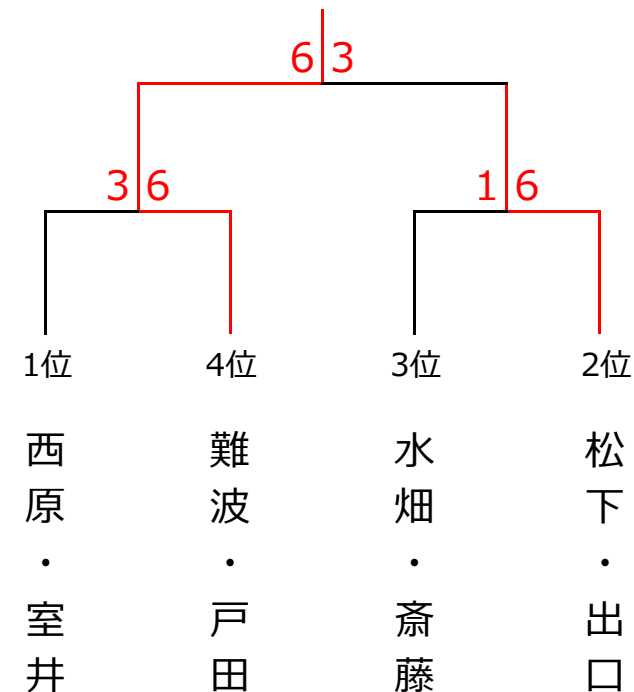

1月12日（日）『究極の総当たり戦』 女子ダブルス〈C2クラス〉

<決勝トーナメント>

<予選リーグ>

	1	2	3	4	5	順位
1 水畑・斎藤 (遊プラザ)		3-6X	6-1○	3-6X	0-6X	3
2 難波・戸田 (柳生園・ラストット)	6-3○		1-6X	4-6X	1-6X	4
3 浦上・佐々木 (TC ART・柳生園)	1-6×	6-1○		0-6X	1-6X	5
4 西原・室井 (柳生園・TNG)	6-3○	6-4○	6-0○		6-2○	1
5 松下・出口 (アイアップ・TAC)	6-0○	6-1○	6-1○	2-6×		2

優勝 難波・戸田 (柳生園・ラストット)

準優勝 松下・出口 (アイアップ・TAC)