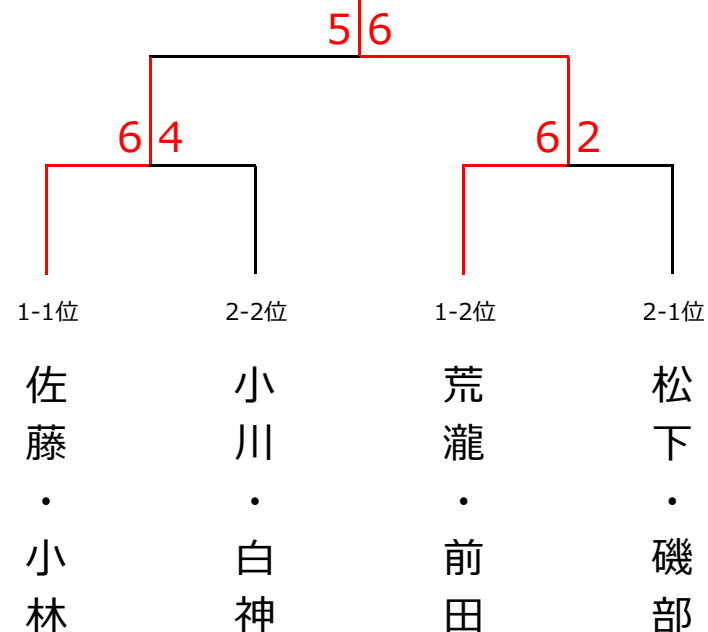

10月9日(月) 🎃ハロウィンカップ🎃 女子ダブルス〈C2クラス〉

<予選リーグ>

ブロック1	1	2	3	4	順位
1 平石・橋本 (フリー)		2-6X	4-6X	4-6X	4
2 佐藤・小林 (柳生園)	6-2○		6-5○	5-6X	1
3 荒瀧・前田 (遊プラザ・柳生園)	6-4○	5-6×		6-3○	2
4 塩出・桑田 (フリー)	6-4○	6-5○	3-6×		3

ブロック2	5	6	7	8	順位
5 堀江・山口 (フリー)		5-6X	4-6X	6-3○	4
6 井上・猪木 (柳生園・遊プラザ)	6-5○		0-6X	1-6X	3
7 小川・白神 (フリー)	6-4○	6-0○		4-6X	2
8 松下・磯部 (アイアップ・ぶんぶん)	3-6×	6-1○	6-4○		1

<決勝トーナメント>

優勝 荒瀧・前田 (遊プラザ・柳生園)

準優勝 佐藤・小林 (柳生園)