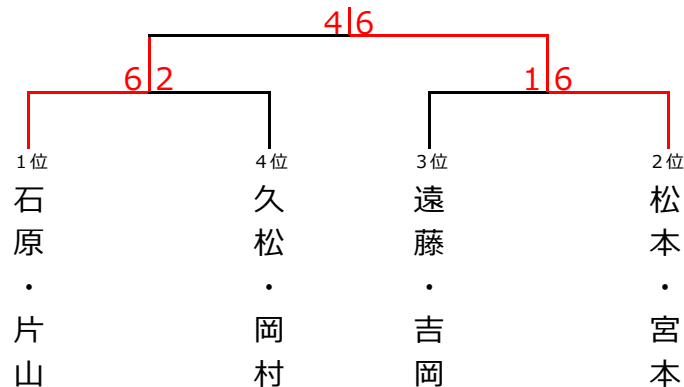

<決勝トーナメント>