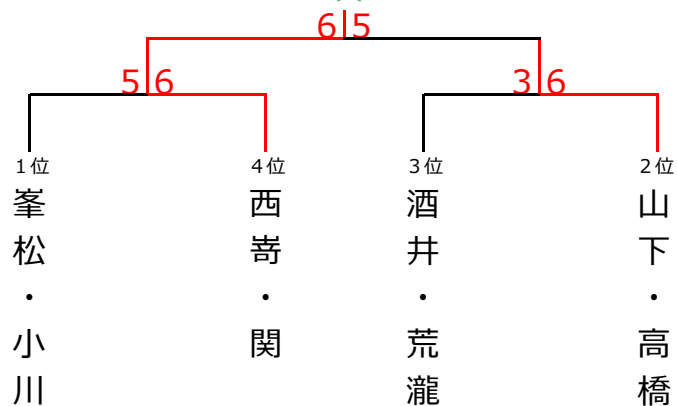

<決勝トーナメント>