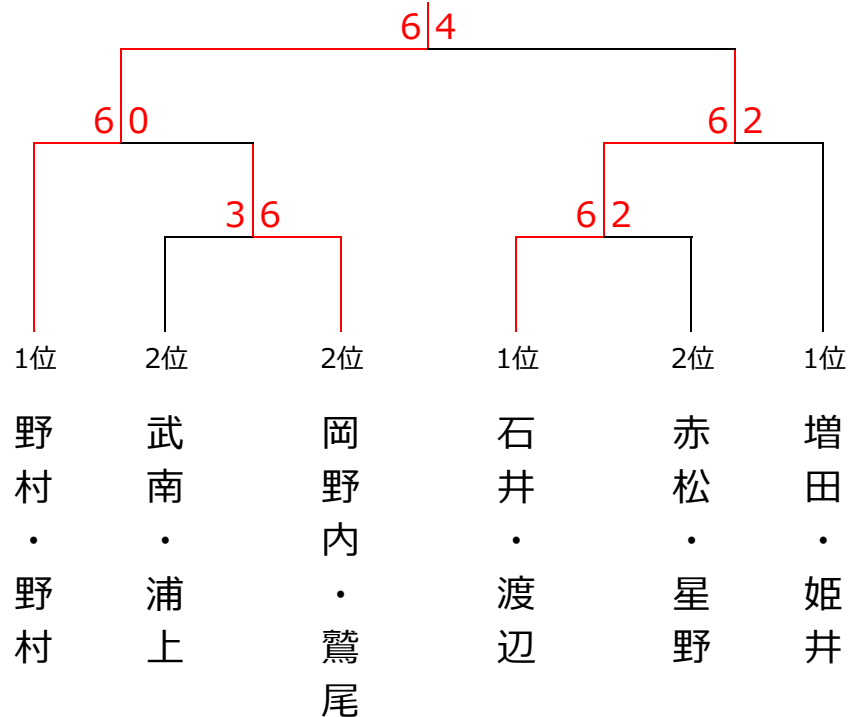

8月3日（木） ウィークデーサーキット 女子ダブルス〈プリンセスクラス〉

<予選リーグ>

ブロック1	1	2	3	4	順位
1 野村・野村 (growth・TAGチッチ)		6-2○	6-1○	6-2○	1
2 岡野内・鷺尾 (柳生園)	2-6×		6-2○	6-3○	2
3 柏原・濱田 (フリー)	1-6×	2-6×		6-0○	3
4 森山・小林 (柳生園)	2-6×	3-6×	0-6×		4

ブロック2	5	6	7	順位
5 麓川・武政 (TAC・ノア倉敷)		4-6×	3-6×	3
6 石井・渡辺 (柳生園)	6-4○		6-4○	1
7 武南・浦上 (TC ART)	6-3○	4-6×		2

ブロック3	8	9	10	順位
8 赤松・星野 (柳生園・フリー)		6-1○	2-6×	2
9 蜂谷・福武 (遊プラザ)	1-6×		1-6×	3
10 増田・姫井 (柳生園)	6-2○	6-1○		1

<決勝トーナメント>

優勝 野村・野村 (TAGチッチ・growth)

準優勝 石井・渡辺 (柳生園)