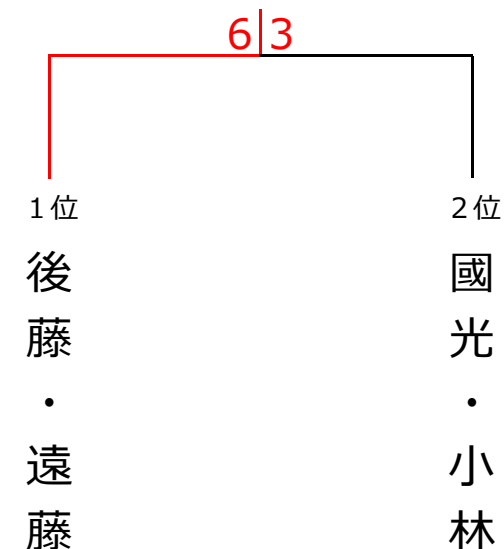

7月23日（日） イブニング杯 女子ダブルス〈C2クラス〉

<決勝トーナメント>

<予選リーグ>

	1	2	3	4	順位
1 後藤・遠藤 (チーム上田)		6-4○	6-2○	6-1○	1
2 山口・大上 (K2・きわめての〜まらず)	4-6×		2-6×	6-4○	3
3 國光・小林 (フリー)	2-6×	6-2○		6-5○	2
4 村上・立石 (フリー)	1-6×	4-6×	5-6×		4

優勝 後藤・遠藤 (チーム上田)