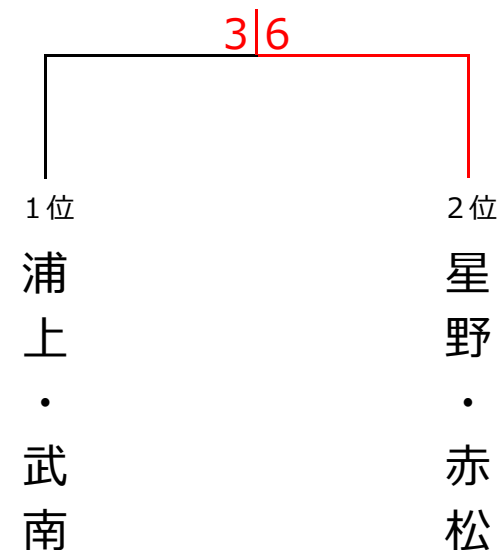

6月22日（木） ウィークデーサーキット 女子ダブルス〈プリンセスクラス〉

<決勝トーナメント>

<予選リーグ>

	1	2	3	4	順位
1 星野・赤松 (フリー・柳生園)		4 - 6 X	6 - 4 ○	6 - 2 ○	2
2 浦上・武南 (TC ART)	6 - 4 ○		6 - 3 ○	6 - 1 ○	1
3 森山・小林 (柳生園)	4 - 6 X	3 - 6 X		6 - 3 ○	3
4 福田・阪口 (フリー)	2 - 6 X	1 - 6 X	3 - 6 X		4

優勝 星野・赤松 (フリー・柳生園)