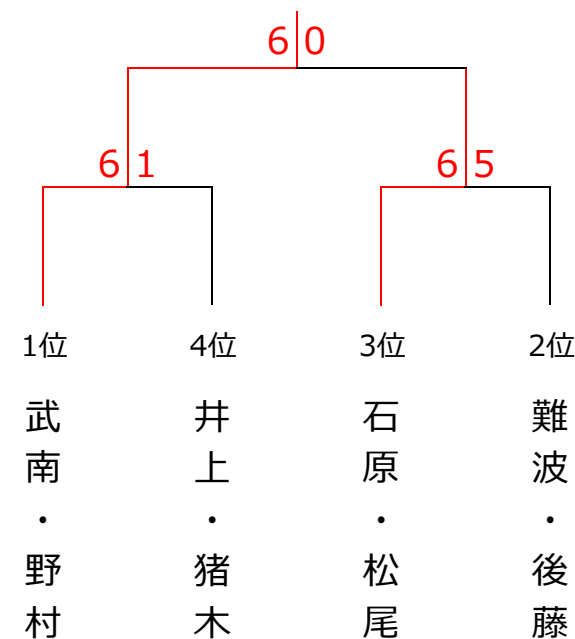

5月13日（土）『究極の総当たり戦』女子ダブルス〈C2クラス〉

〈決勝トーナメント〉

〈予選リーグ〉

	1	2	3	4	5	6	順位
1 井上・猪木 (柳生園・遊プラザ)		5-6X	5-6X	6-1○	4-6X	4-6X	4
2 石原・松尾 (TAC・updown)	6-5○		1-6X	6-4○	6-5○	4-6X	3
3 難波・後藤 (NOAH岡山・フリー)	6-5○	6-1○		6-1○	6-1○	4-6X	2
4 能年・赤松 (柳生園)	1-6×	4-6×	1-6×		6-1○	2-6X	5
5 坂本・堀江 (フリー)	6-4○	5-6×	1-6×	1-6×		1-6X	6
6 武南・野村 (TC ART・growth)	6-4○	6-4○	6-4○	6-2○	6-1○		1

優勝 武南・野村 (TC ART・growth)

準優勝 石原・松尾 (TAC・updown)