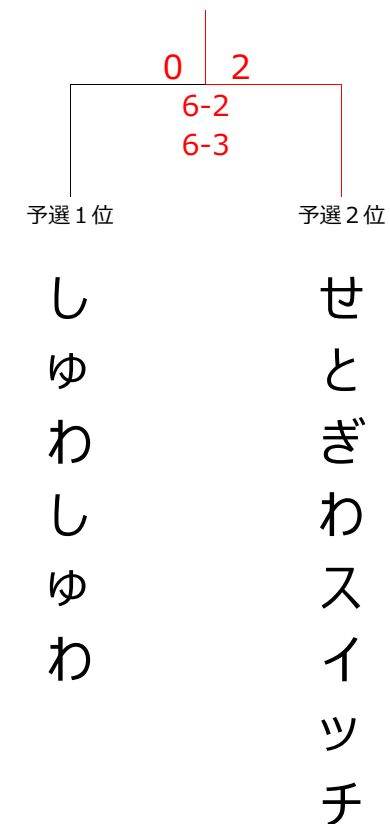

# 5月4日(木)『肉の一富士本店杯』女子ダブルス チーム対抗戦〈エキサイトクラス〉

< 決勝トーナメント >

< 予選リーグ >

チーム名	メンバー	1	2	3	4	順位			
1 kyoko45°	長山 美由紀 C2					3			
	松尾 京子 C2						5-6	6-1	4-6
	新海 道子 D						5-6 ×	6-3 ○	2-6 ×
	松川 みのり D								
2 せとぎわスイッチ	野村 典子 C2	6-5		6-5	4-6	2			
	濱田 睦美 C2						6-5 ○	4-6 ×	4-6 ×
	村上 弘美 D							8-10	
	丹原 真紀 D								
3 シスター's	山口 晃子 D	1-6	5-6		5-6	4			
	佐々木 昭子 D						3-6 ×	6-4 ○	0-6 ×
	増田 あかね C2							10-8	
	姫井 さやか C2								
4 しゅわしゅわ	井上 利恵 D	6-4	6-4	6-5		1			
	勝田 規子 D						6-2 ○	6-4 ○	6-0 ○
	水畑 明美 C2								
	福武 よし美 D								

優勝

せとぎわスイッチ