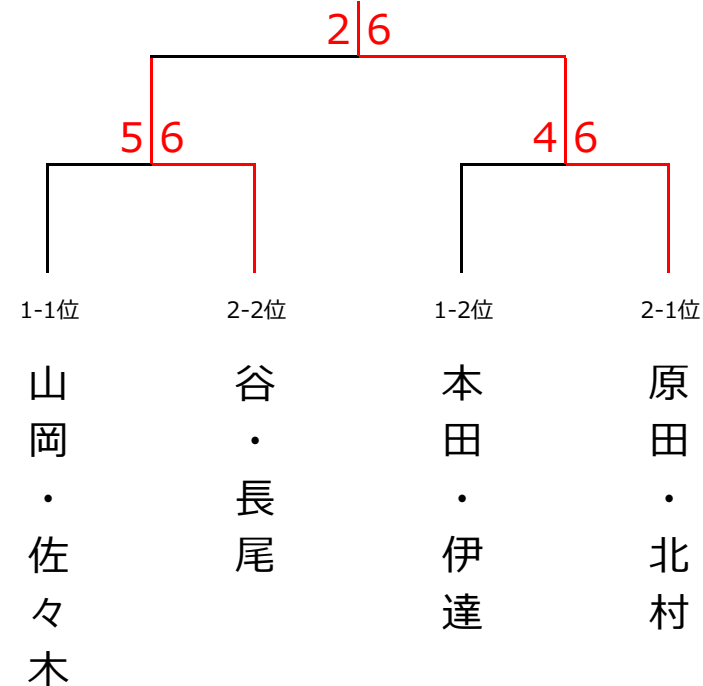

4月23日(日) 柳・桜・杯 男子ダブルス〈C2クラス〉

<予選リーグ>

ブロック1	1	2	3	4	順位
1 高橋・大西 (フリー)		3-6X	2-6X	0-6X	4
2 木山・阿部 (Lien)	6-3○		2-6X	4-6X	3
3 山岡・佐々木 (フリー)	6-2○	6-2○		6-0○	1
4 本田・伊達 (smile you)	6-0○	6-4○	0-6×		2

ブロック2	5	6	7	8	順位
5 鷹取・野上 (遊プラザ)		2-6X	1-6X	5-6X	4
6 谷・長尾 (フリー)	6-2○		2-6X	6-2○	2
7 原田・北村 (フリー)	6-1○	6-2○		5-6X	1
8 横田・田中 (Lien)	6-5○	2-6×	6-5○		3

<決勝トーナメント>

優勝 原田・北村 (フリー)

準優勝 谷・長尾 (フリー)