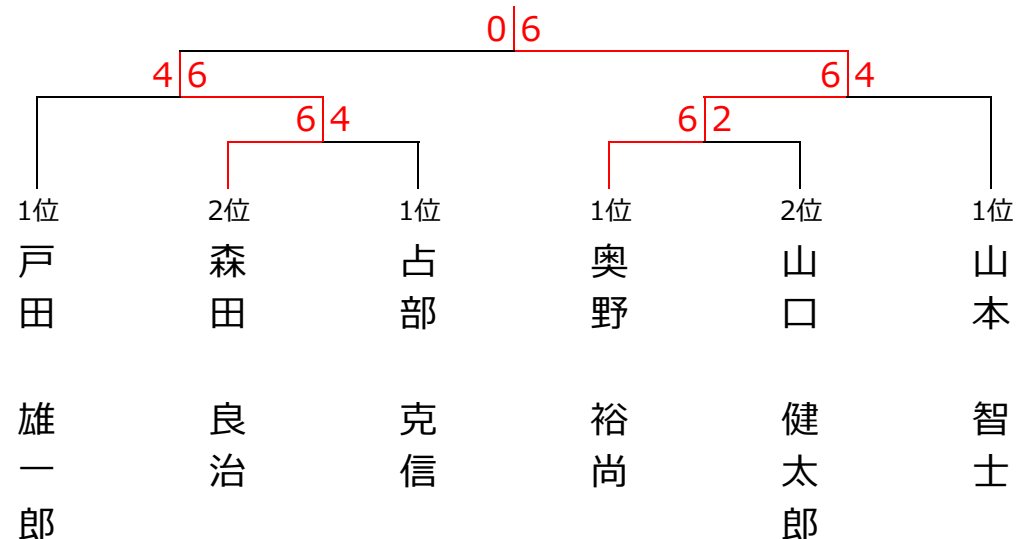

4月22日(土) 柳・桜・杯 男子シングルス〈Cクラス〉

<予選リーグ>

ブロック1		1	2	3	順位
1	工藤 慎一 (朝日テニス)		6-1○	0-6×	2
2	池内 一郎 (柳生園)	1-6×		4-6×	3
3	山本 智士 (フリー)	6-0○	6-4○		1

ブロック4		10	11	12	順位
10	岡崎 祐希 (柳生園)		6-1○	1-6×	2
11	松岡 耕亮 (フリー)	1-6×		1-6×	3
12	奥野 裕尚 (Fugai-nai)	6-1○	6-1○		1

ブロック2		4	5	6	順位
4	森田 良治 (柳生園)		6-2○	2-6×	2
5	常田 義真 (フリー)	2-6×		2-6×	3
6	占部 克信 (Fugai-nai)	6-2○	6-2○		1

ブロック3		7	8	9	順位
7	山口 健太郎 (フリー)		3-6×	6-2○	2
8	戸田 雄一郎 (遊ブラザ)	6-3○		6-1○	1
9	内藤 薫 (NOAH岡山)	2-6×	1-6×		3

<決勝トーナメント>

優勝 奥野 裕尚 (Fugai-nai)

準優勝 森田 良治 (柳生園)