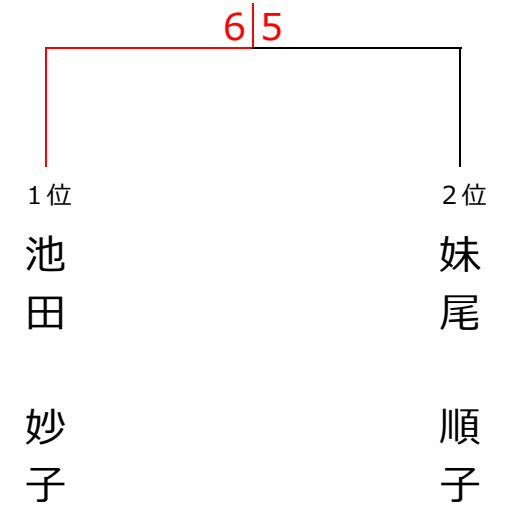

4月2日(日) 柳・桜・杯 女子シングルス〈Cクラス〉

<決勝トーナメント>

<予選リーグ>

	1	2	3	4	5	順位
1 幸田 智香子 (柳生園)		2-6X		3-6X	6-3○	3
2 池田 妙子 (フリー)	6-2○			6-4○	6-0○	1
3 関 由美 (柳生園)						-
4 妹尾 順子 (フリー)	6-3○	4-6X			6-3○	2
5 佐藤 弘恵 (柳生園)	3-6X	0-6X		3-6X		4

優勝 池田 妙子 (フリー)

準優勝 妹尾 順子 (フリー)