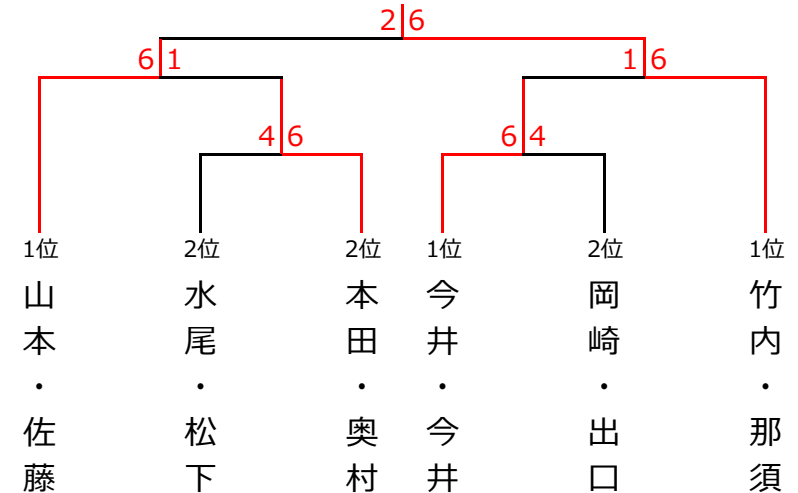

3月21日(火) 『肉の一富士本店杯』 ミックスダブルス <C 2クラス>

<予選リーグ>

ブロック1	1	2	3	4	5	順位
1 水尾・松下 (Fugai-nai・フリー)		6-3○	6-5○	6-2○	2-6×	2
2 村本・坂川 (みどりクラブ)	3-6×		1-6×	4-6×	2-6×	5
3 小嶋・小嶋 (Fugai-nai)	5-6×	6-1○		6-4○	3-6×	3
4 森田・森田 (柳生園)	2-6×	6-4○	4-6×		4-6×	4
5 今井・今井 (イマチッチ)	6-2○	6-2○	6-3○	6-4○		1

ブロック3	1 1	1 2	1 3	1 4	1 5	順位
11 竹内・那須 (王子TP・柳生園)		6-4○	6-1○	6-4○	6-0○	1
12 本田・奥村 (smile you)	4-6×		4-6×	6-3○	6-3○	2
13 妹尾・新海 (MMTC)	1-6×	6-4○		6-1○	3-6×	3
14 蜂谷・蜂谷 (Fugai-nai・TNG)	4-6×	3-6×	1-6×		3-6×	5
15 筒井・山本 (フリー)	0-6×	3-6×	6-3○	6-3○		4

ブロック2	6	7	8	9	10	順位
6 山本・佐藤 (Fugai-nai)		6-4○	6-2○	6-4○	6-1○	1
7 岡崎・出口 (TAC)	4-6×		4-6×	6-2○	6-0○	2
8 平井・三宅 (ThreeF・メロンパンちゃん)	2-6×	6-4○		4-6×	6-3○	4
9 古川・姫元 (フリー)	4-6×	2-6×	6-4○		6-3○	3
10 和知・和知 (MRA)	1-6×	0-6×	3-6×	3-6×		5

<決勝トーナメント>

優勝 竹内・那須 (王子TP・柳生園)

準優勝 山本・佐藤 (Fugai-nai)