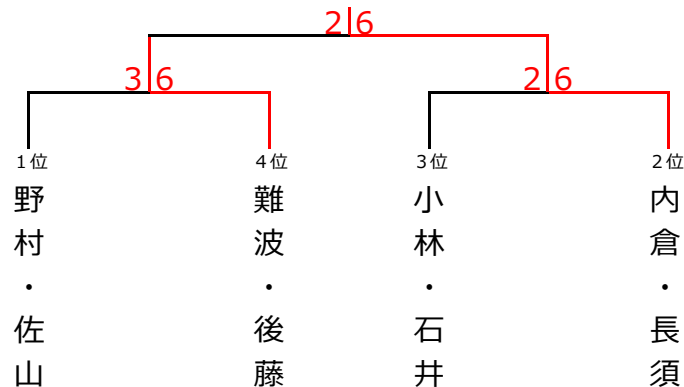

<決勝トーナメント>