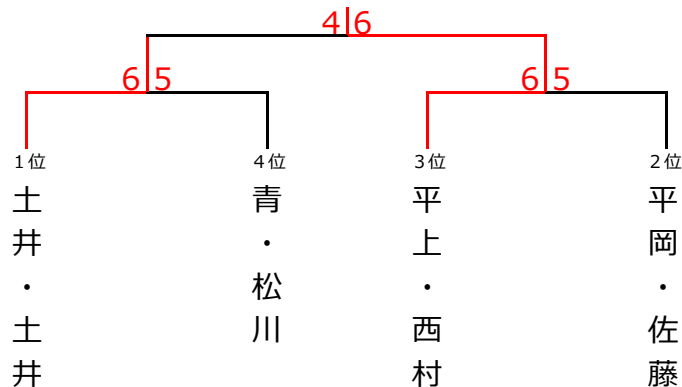

<決勝トーナメント>