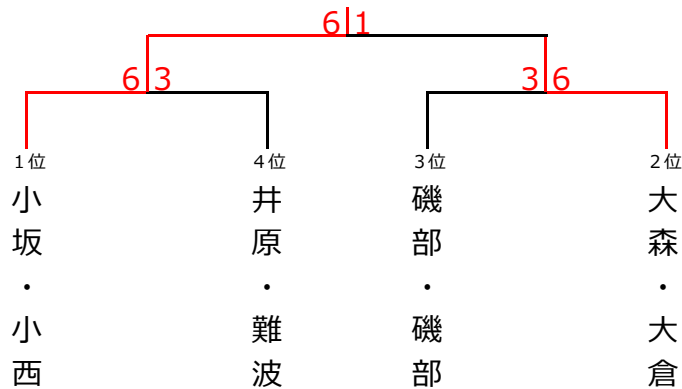

<決勝トーナメント>