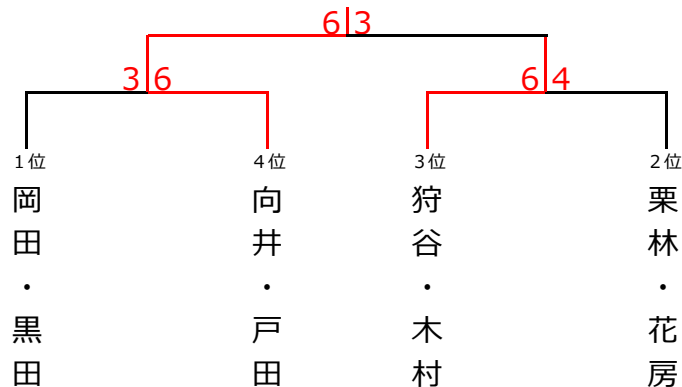

<決勝トーナメント>