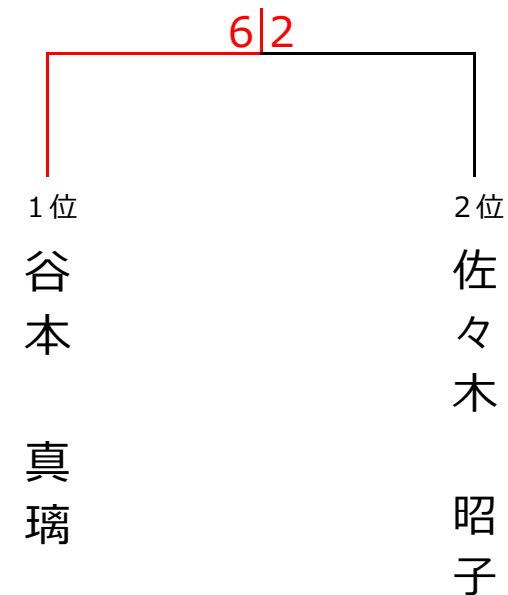

2月5日 (日) R T K杯 女子シングルス〈Dクラス〉

<決勝トーナメント>

<予選リーグ>

	1	2	3	4	順位
1 藤田 沙希 (柳生園)		4 - 6 X	1 - 6 X	6 - 2 ○	3
2 谷本 真璃 (フリー)	6 - 4 ○		6 - 1 ○	6 - 2 ○	1
3 佐々木 昭子 (柳生園)	6 - 1 ○	1 - 6 X		6 - 4 ○	2
4 平川 実知子 (フリー)	2 - 6 X	2 - 6 X	4 - 6 X		4

優勝 谷本 真璃 (フリー)