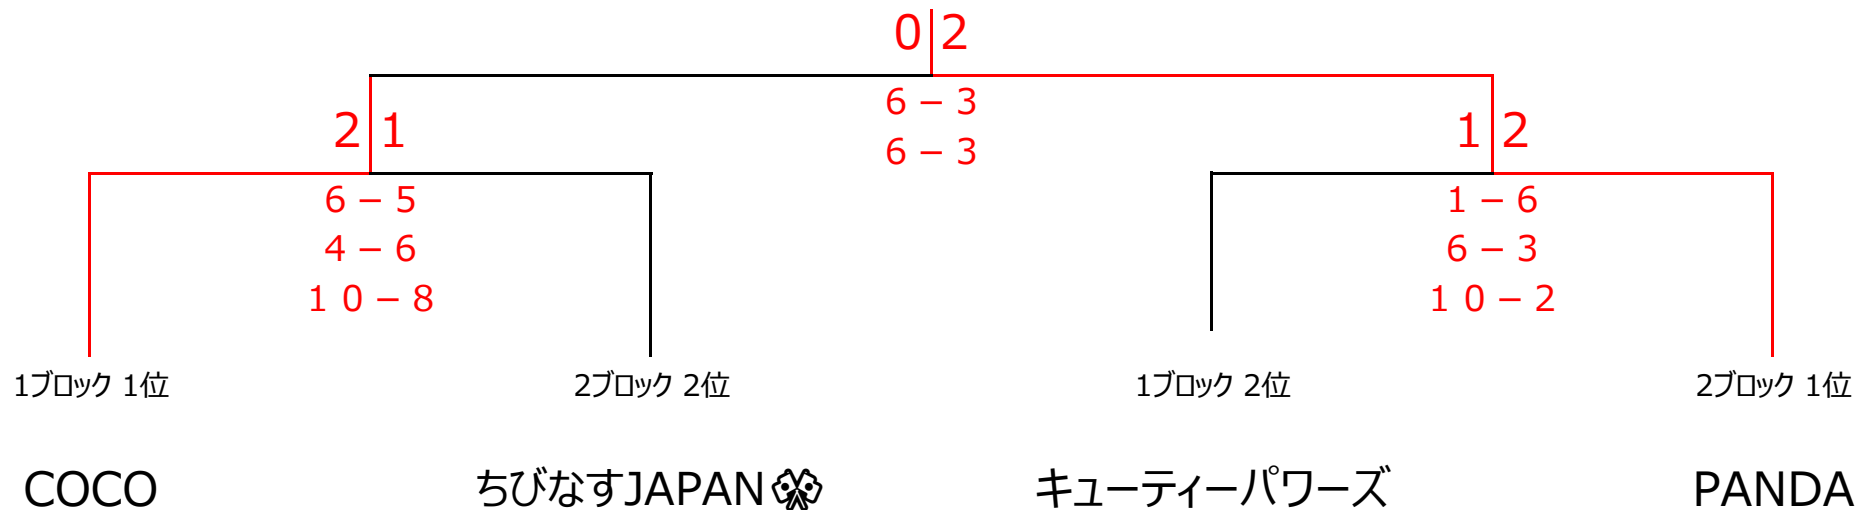

<決勝トーナメント>

優勝

PANDA

準優勝

COCO