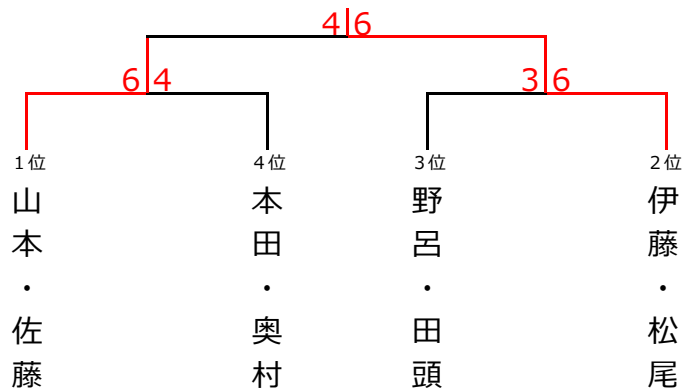

<決勝トーナメント>