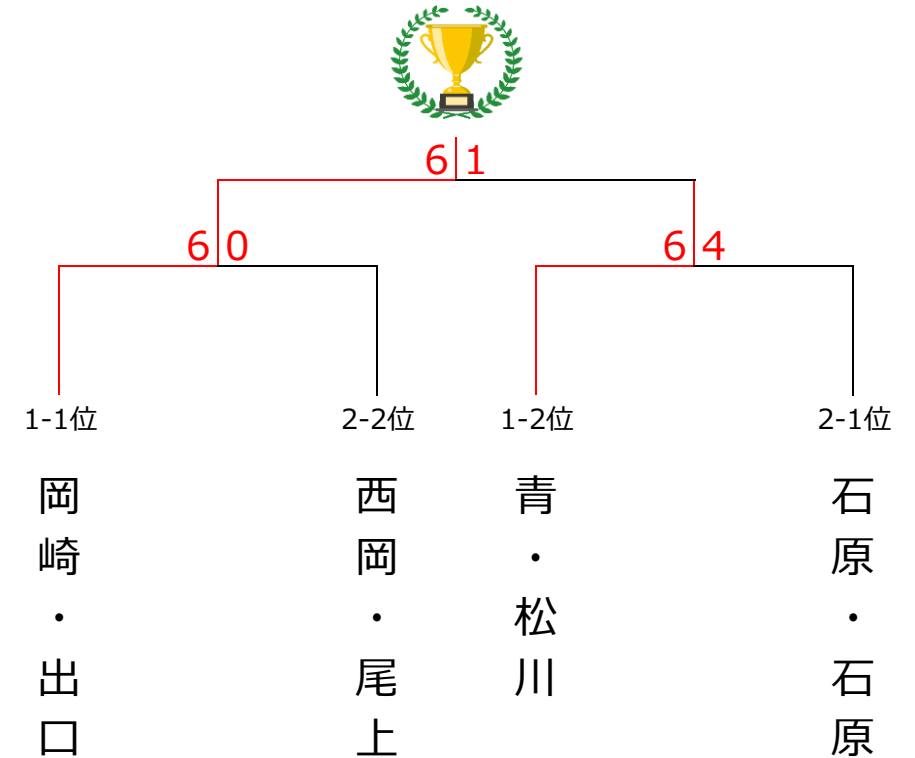

# 12月24日(土) 『肉の一富士本店杯』 ミックスダブルス〈Dクラス〉

## <予選リーグ>

ブロック1	1	2	3	4	5	6	順位
1 文谷・細川 (青春サークル)		3-6X	6-1○	5-6X	3-6X	1-6X	<b>5</b>
2 上野・片岡 (フリー)	6-3○		6-2○	3-6X	6-2○	2-6X	<b>3</b>
3 山口・山口 (フリー)	1-6×	2-6×		1-6X	1-6X	0-6X	<b>6</b>
4 岡崎・出口 (TAC)	6-5○	6-3○	6-1○		6-1○	6-4○	<b>1</b>
5 谷・野村 (GAMUSHARA・TAGチツチ)	6-3○	2-6×	6-1○	1-6×		3-6X	<b>4</b>
6 青・松川 (everyTC)	6-1○	6-2○	6-0○	4-6×	6-3○		<b>2</b>

ブロック2	7	8	9	10	11	順位
7 小野・岸本 (遊プラザ)		6-1○	6-3○	2-6X	3-6X	<b>3</b>
8 都留・都留 (ミラクル)	1-6×		6-3○	2-6X	1-6X	<b>4</b>
9 鳥越・田淵 (青春サークル)	3-6×	3-6×		3-6X	2-6X	<b>5</b>
10 石原・石原 (TAC・everyTC)	6-2○	6-2○	6-3○		6-1○	<b>1</b>
11 西岡・尾上 (updown)	6-3○	6-1○	6-2○	1-6×		<b>2</b>

## <決勝トーナメント>

**優勝** 岡崎・出口 (TAC)

**準優勝** 青・松川 (everyTC)