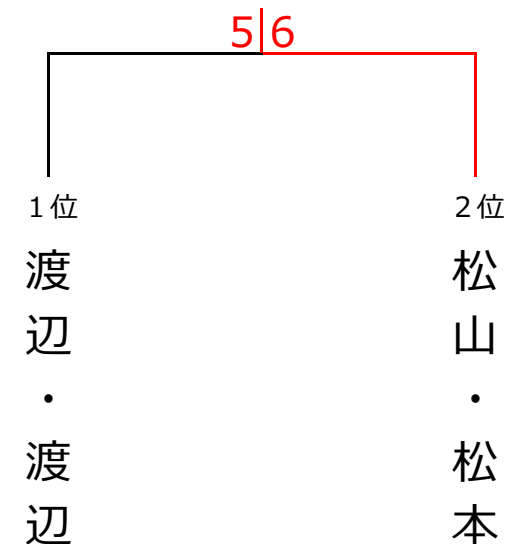

12月8日（木） ウィークデーサーキット 女子ダブルス〈レディクラス〉

<決勝トーナメント>

<予選リーグ>

	1	2	3	4	順位
1 渡辺・渡辺 (チームk)		6-2○	6-2○	6-0○	1
2 森田・小野 (つながり〜ず)	2-6×		3-6×	3-6×	4
3 森山・長谷川 (柳生園・MMTC)	2-6×	6-3○		4-6×	3
4 松山・松本 (フリー)	0-6×	6-3○	6-4○		2

優勝

松山・松本 (フリー)