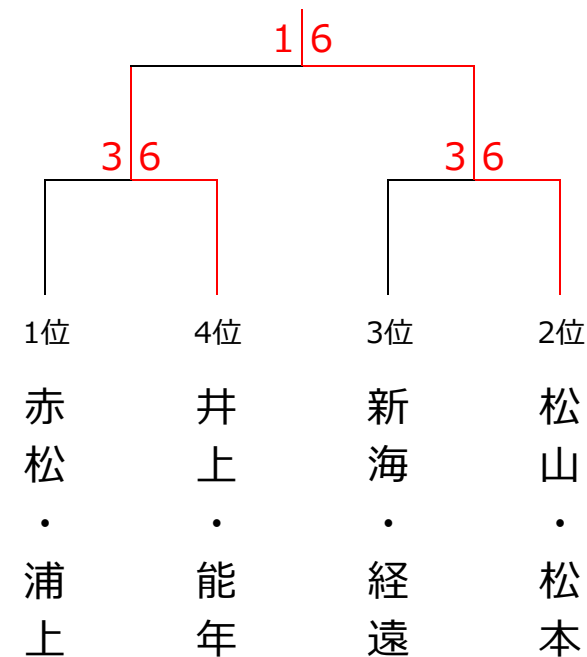

1月6日(日)『究極の総当たり戦』女子ダブルス〈Dクラス〉

<予選リーグ>

	1	2	3	4	5	6	順位
1 岩藤・薬師寺 (柳生園)		1-6X	6-4○	2-6X	2-6X	0-6X	5
2 新海・経遠 (MMTC)	6-1○		6-0○	2-6X	6-3○	3-6X	3
3 藤田・中尾 (柳生園)	4-6X	0-6X		2-6X	6-3○	5-6X	6
4 赤松・浦上 (柳生園・TC ART)	6-2○	6-2○	6-2○		3-6X	6-3○	1
5 井上・能年 (柳生園)	6-2○	3-6X	3-6X	6-3○		4-6X	4
6 松山・松本 (フリー)	6-0○	6-3○	6-5○	3-6X	6-4○		2

<決勝トーナメント>

優勝

松山・松本 (フリー)

準優勝

井上・能年 (柳生園)