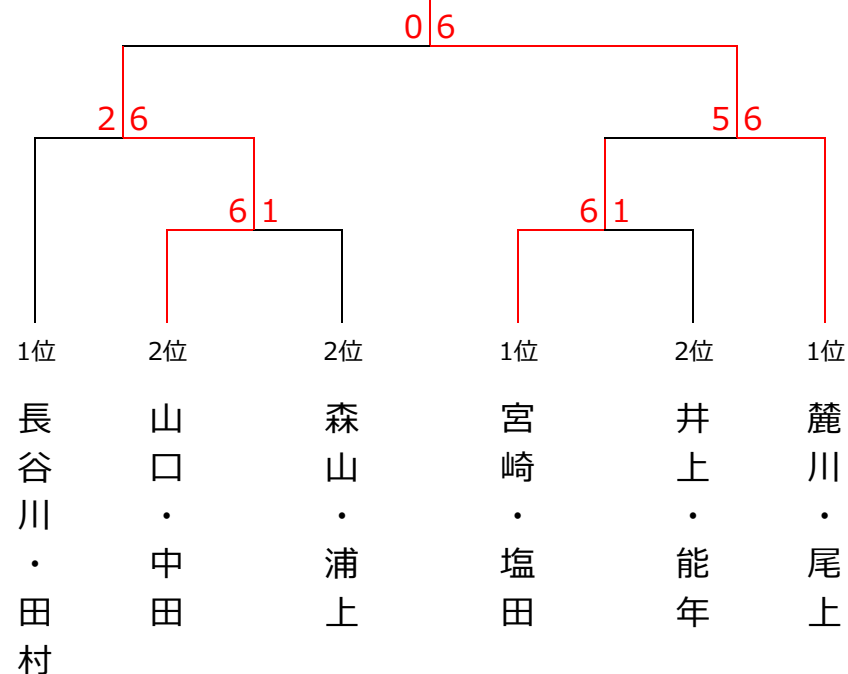

10月16日(日) 🎃ハロウィンカップ🎃 女子ダブルス〈Dクラス〉

<予選リーグ>

ブロック1	1	2	3	4	順位
1 宮崎・塩田 (フリー)		6-0○	6-2○	6-4○	1
2 山口・中田 (フリー・柳生園)	0-6×		6-4○	6-4○	2
3 松尾・長山 (everyTC)	2-6×	4-6×		6-1○	3
4 岩藤・薬師寺 (柳生園)	4-6×	4-6×	1-6×		4

ブロック2	5	6	7	順位
5 森山・浦上 (柳生園・TC ART)		6-4○	1-6×	2
6 久松・岡村 (遊プラザ)	4-6×		2-6×	3
7 長谷川・田村 (MMTC・フリー)	6-1○	6-2○		1

ブロック3	8	9	10	順位
8 片山・関屋 (everyTC)		1-6×	4-6×	3
9 麓川・尾上 (TAC・updown)	6-1○		6-4○	1
10 井上・能年 (柳生園)	6-4○	4-6×		2

<決勝トーナメント>

優勝 麓川・尾上 (TAC・updown)

準優勝 山口・中田 (フリー・柳生園)