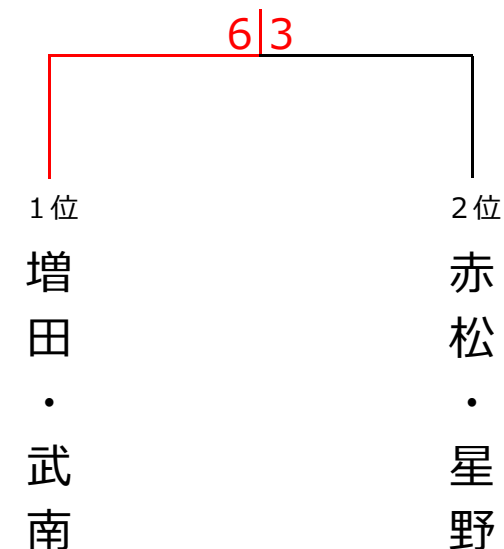

9月29日（木） ウィークデーサーキット 女子ダブルス〈プリンセスクラス〉

<決勝トーナメント>

<予選リーグ>

	1	2	3	4	順位
1 増田・武南 (柳生園・ART)		6-0○	6-1○	6-5○	1
2 河島・阿部 (千成)	0-6×		3-6×	4-6×	4
3 岩藤・小橋 (柳生園)	1-6×	6-3○		0-6×	3
4 赤松・星野 (柳生園・フリー)	5-6×	6-4○	6-0○		2

優勝 増田・武南 (柳生園・ART)