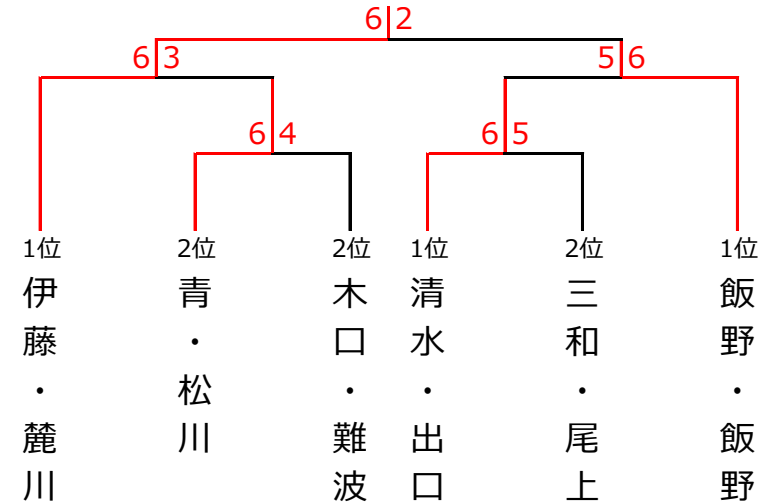

9月23日 (金) 『肉の一富士本店杯』 ミックスダブルス 〈Dクラス〉

<予選リーグ>

ブロック1		1	2	3	4	5	順位
1	清水・出口 (TAC)		6-3○	6-1○	6-2○	6-1○	1
2	松本・小村 (フリー)	3-6×		6-4○	5-6×	6-5○	3
3	長谷川・長谷川 (MMTC)	1-6×	4-6×		5-6×	6-5○	4
4	木口・難波 (柳生園)	2-6×	6-5○	6-5○		2-6×	2
5	上野・片岡 (フリー)	1-6×	5-6×	5-6×	6-2○		5

ブロック3		11	12	13	14	15	順位
11	安藤・山口 (柳生園)		3-6×	2-6×	2-6×	0-6×	5
12	柴・山田 (キューティパワーズ)	6-3○		5-6×	2-6×	3-6×	4
13	坪居・山口 (everyTC・フリー)	6-2○	6-5○		2-6×	4-6×	3
14	飯野・飯野 (フリー)	6-2○	6-2○	6-2○		6-5○	1
15	三和・尾上 (updown)	6-0○	6-3○	6-4○	5-6×		2

ブロック2		6	7	8	9	10	順位
6	青・松川 (everyTC)		0-6×	6-4○	6-5○	6-3○	2
7	伊藤・麓川 (フリー・TAC)	6-0○		6-0○	3-6×	6-0○	1
8	湯浅・小西 (フリー)	4-6×	0-6×		2-6×	4-6×	5
9	井原・難波 (ThreeF)	5-6×	6-3○	6-2○		2-6×	4
10	松田・松田 (フリー)	3-6×	0-6×	6-4○	6-2○		3

<決勝トーナメント>

優勝 伊藤・麓川 (フリー・TAC)

準優勝 飯野・飯野 (フリー)